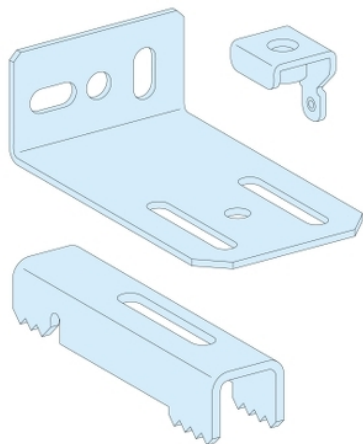

Fiche produit

Caractéristiques

08704

Kit de fixation sol/mur

Principales

Gamme	Prisma
Product name	Prisma Prisma P ossature
Fonction produit	Kit de fixation
Catégorie d'accessoire / de pièce détachée	Accessoire de fixation
Accessoires associés	Prisma P
Équipement fournis	2 supports 4 pinces

Complémentaires

Support de montage	Armoire Au sol
Installation description	Cellule
Quantité du lot	Lot de 1
Poids du produit	1,2 kg

Durabilité de l'offre

Statut environnemental de l'offre	Produit Green Premium
Régulation REACH	Déclaration REACH
Sans SVHC REACH	Oui
Directive RoHS UE	Conformité pro-active (Produit en dehors du scope légal RoHS UE) Déclaration RoHS UE
Sans métaux lourds toxiques	Oui
Sans mercure	Oui
Information sur les exemptions RoHS	Oui
Régulation RoHS Chine	Déclaration RoHS Pour La Chine
Profil environnemental	Profil Environnemental Du Produit
Profil de circularité	Informations De Fin De Vie
Présence d'halogènes	Produit sans halogènes