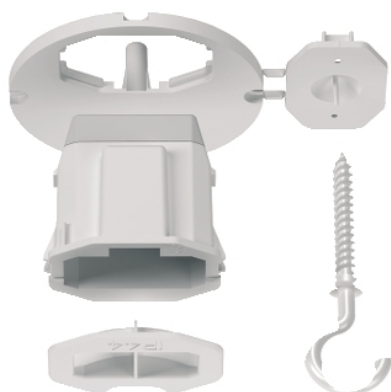

Fiche produit

Caractéristiques

ALB71905

Multifix Modulo DCL, couvercle affleurant + connect + piton pour point de centr

Principales

| | |
|------------------------|------------------------------------------|
| Gamme de produits | Multifix |
| Compatibilité de gamme | Multifix Plus |
| Fonction produit | Couvercle encastré |
| Équipement fournis | Crochet Prise DCL IPX4 Obturbateur |
| Quantité du lot | Lot de 10 |

Complémentaires

| | |
|------------------------|----------------------------------------------------------|
| Destination du produit | Pour coffrage plafond |
| Forme | Rond |
| Matière | ABS (acrylonitrile butadiène styrène) PC/ABS Acier |
| Couleur | Blanc (RAL 9010) |
| Hauteur | 96 mm |
| Largeur | 64 mm |
| Profondeur | 25 mm |