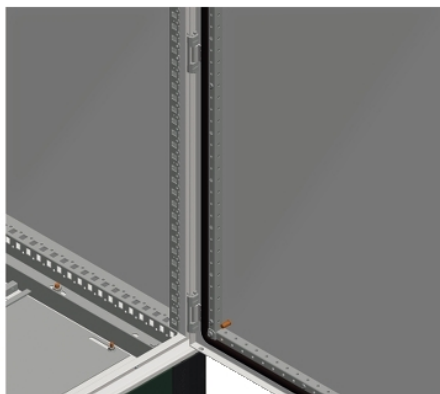

Fiche produit

Caractéristiques

NSYSMVR20

Spacial SM - 2 profilés adaption verticaux avant - 2000mm

Principales

Gamme	Spacial
Catégorie d'accessoire / de pièce détachée	Accessoires de montage
Fonction produit	Profil d'adaptation
Application	Polyvalent
For enclosure nominal dimensions	-

Complémentaires

Compatibilité de gamme	Spacial Spacial SM
Emplacement de montage	Avant et arrière du boîtier
Sens de montage	Vertical
Composition de l'appareil	Vis de fixation 2 profil
Quantité du lot	Lot de 1
Matière	Acier
Finition de la surface	Galvanisé
Mode de fixation	Par vis - sur vis des charnières et des verrous emplacement
Hauteur	2000 Mm nominal: 1906 mm réel:
Largeur	42 mm
Profondeur	24,5 mm
Épaisseur	1,5 mm