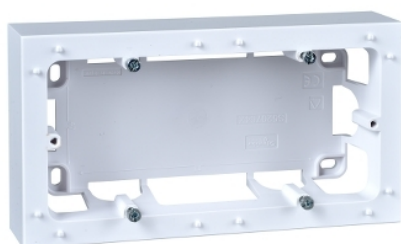

## Odace Styl, boîte pour montage en saillie Blanc, 2 postes entraxe 71mm

### Principales

Gamme de produits	Odace
Design	Styl
Fonction produit	Boîte de montage
Type d'emballage	Capot de protection
Quantité du lot	Lot de 2

### Complémentaires

Montage de l'appareil	Saillie
Montage du système d'installation	En saillie
Nombre de postes	2 postes
Entrée de câble	4 prédécoupées
Mode de fixation	Par vis
Couleur	Blanc (RAL 9003)
Finition de la surface	Brillant
Matière	Plastique anti-UV
Hauteur	85 mm
Largeur	156 mm
Profondeur en saillie	37 mm
Profondeur	40 mm
Poids du produit	0,098 kg