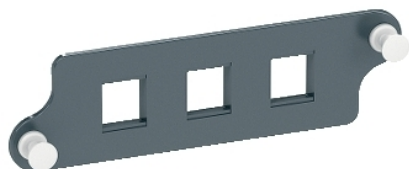

Fiche produit

Caractéristiques

VDIM155031

Actassi - plaque support de traversée vide pour 3 adaptateurs LC duplex

Principales

Range	Actassi
Product	Plaque d'obturation sans adaptateur
Product destination	Panneau à fibre optique

Complémentaires

Mode de fixation	Par rivets push-pull
Matière	PC
Colour	Gris foncé (RAL 7016)
Accessoires associés	Pour 3 adaptateurs duplex LC
Largeur	120 mm
Hauteur	15 mm
Profondeur	35 mm

Durabilité de l'offre