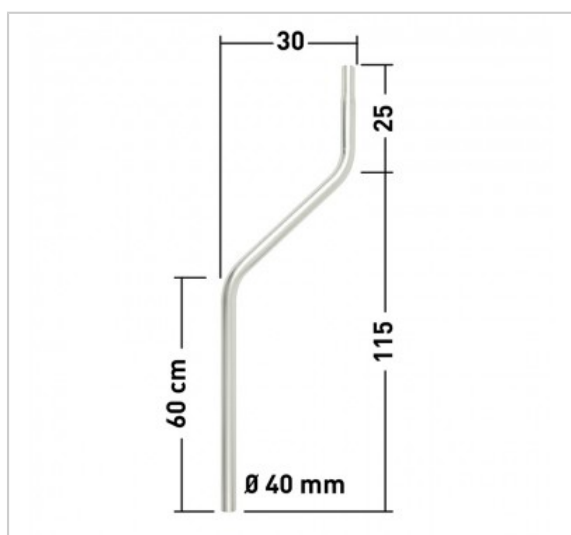

## Bras de déport en S

Déport 30 cm - Ø 40 - Emboîtable

Référence : 807640

### EN SAVOIR PLUS

- Peut se combiner avec la fixation polyvalente réf. 800880 pour constituer une fixation murale avec déport
- Peut se combiner avec les cerclages et les fixations murales