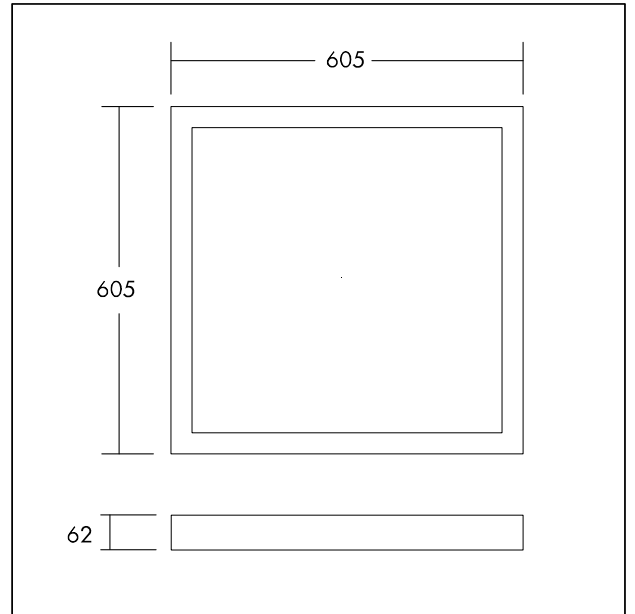

Accessoire

Kit plafonnier pour luminaire ANNA 596 x 596mm.
Podis: 2 kg.

TE_ANNA_F_60_mount_box_persp.jpg

TE_ANNA_M_596_MountBox.wmf