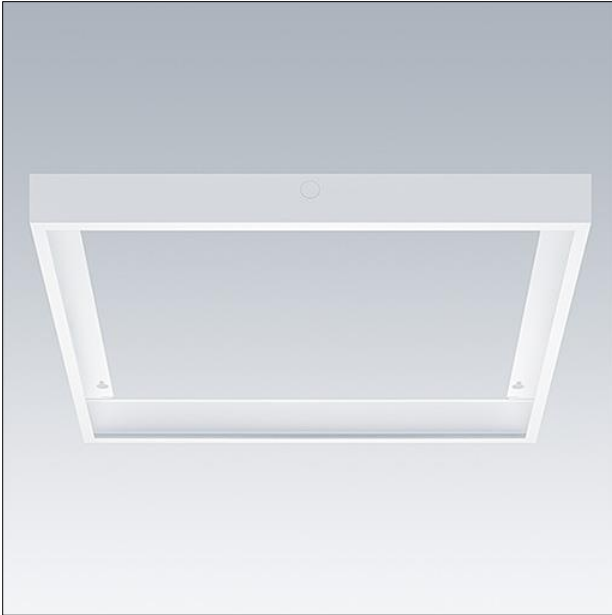

Accessoire

Kit plafonnier pour luminaire ANNA 596 x 596mm.
Podis: 2 kg.

TE_ANNA_F_60_mount_box_persp.jpg

TE_ANNA_M_596_MountBox.wmf