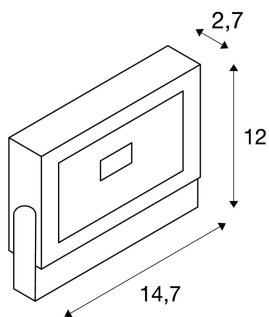

ARDO

projecteur extérieur, noir, LED, 10W, 3000K, IP55

Puissant projecteur LED ARDO 10 pour l'éclairage de surfaces et de places. Grâce à l'étrier orientable et à l'indice de protection IP55, le projecteur peut être monté à l'extérieur sur un mur et au sol. Le raccordement électrique s'effectue directement sur la tension secteur 230 V via l'alimentation intégrée et le câble avec fiche incluse.

INFORMATIONS TECHNIQUES

Réf. :	1000292
Tension nominale primaire	230V ~50Hz mA/V
Plage d'inclinaison verticale	180 °
Longueur	14.7 cm
Largeur	2.7 cm
Hauteur	12.0 cm
Poids net	0.78 kg
Poids brut	0.889 kg
Code IP	IP 55
Classe de protection	I
Classe de résistance aux chocs	IK04
Résistance aux chocs	0,5 Joule
Montage	En saillie
Détails de montage	Plafond,Sol,Applique
Puissance en watts	10.0 W
Lumen	760 lm
Température de couleur	3000 Kelvin
Angle de rayonnement	90 °
IRC	>80
Binning	6
Durée de vie	30000 h