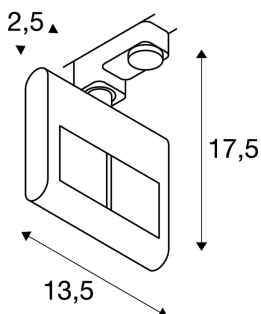

LENITO TRACK

spot pour rail 3 allumages, intérieur, blanc, LED, 23W, 3000K

Spot LED 230V moderne de la gamme LENITO avec adaptateur correspondant pour système de rail triphasé 230V. La grille protège les LED Premium. Disponible en plusieurs coloris, ce luminaire orientable et inclinable diffuse un large éclairage homogène.

INFORMATIONS TECHNIQUES

Réf. :	1001466
Tension nominale primaire	220-240V ~50/60Hz mA/V
Courant secondaire / tension secondaire	160 mA/V
Plage d'inclinaison verticale	180 °
Plage de rotation horizontale	340 °
Longueur	13.5 cm
Largeur	2.5 cm
Hauteur	17.5 cm
Poids net	0.485 kg
Poids brut	0.565 kg
Classe de protection	I
Montage	En saillie
Détails de montage	Rail plafond, Rail applique
Puissance en watts	23.0 W
Lumen	2500 lm
Température de couleur	3000 Kelvin
Angle de rayonnement	120 °
IRC	>80
Binning	6
Durée de vie	30000 h
Température ambiante minimale	-10 °C
Température ambiante maximale	40 °C