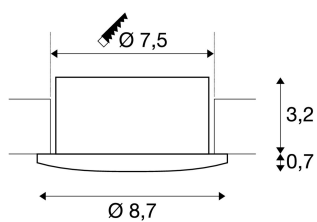

IRC	>80
Binning	3
Durée de vie	50000 h

Notes