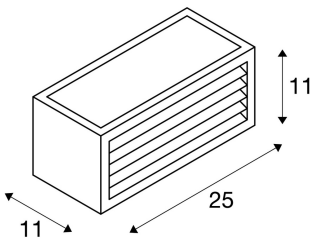

BOX-L

applique extérieure, rouille, LED, 19W, 3000K, IP44

Applique LED à une lampe BOX-L en aluminium laqué et en acrylique satiné recouvrant les trois sorties lumineuses. Utilisable en extérieur grâce à son indice de protection IP44. Branchement électrique du luminaire, disponible en plusieurs coloris, directement sur la tension secteur 230V.

INFORMATIONS TECHNIQUES

Réf. :	1002036
Tension nominale primaire	220-240V ~50/60Hz mA/V
Largeur	25.0 cm
Hauteur	11.0 cm
Profondeur	11.0 cm
Poids net	1.246 kg
Poids brut	1.367 kg
Code IP	IP 44
Classe de protection	I
Classe de résistance aux chocs	IK05
Résistance aux chocs	0,6999999999999996 Joule
Montage	En saillie
Détails de montage	Applique
Puissance en watts	19.0 W
Lumen	480 lm
Température de couleur	3000 Kelvin
IRC	>80
Binning	5
Durée de vie	30000 h
Température ambiante minimale	-20 °C
Température ambiante maximale	40 °C
Page du BIG WHITE	661