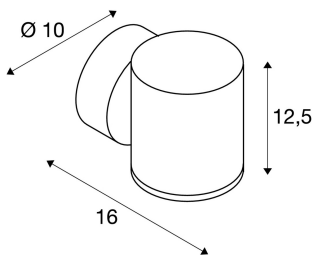

## SITRA UP/DOWN

applique extérieure, blanc, LED, 17W, 3000K, IP44

L'applique SITRA à deux lampes est composée d'aluminium et de verre qui recouvre la source lumineuse LED. La position des deux LED blanc chaud intégrées au luminaire permet de générer deux cônes lumineux identiques bidirectionnels (effet UP/DOWN). Utilisable en extérieur grâce à son indice de protection IP44. Le raccordement électrique du luminaire, disponible en deux coloris, s'effectue directement sur la tension secteur 230V. La gamme SITRA comporte également des appliques à une lampe et peut donc être utilisée partout.

## INFORMATIONS TECHNIQUES

Réf. :	1002041
Nombre de sorties lumineuses diffuses	2
Tension nominale primaire	220-240V ~50/60Hz mA/V
Largeur	10.0 cm
Hauteur	12.5 cm
Profondeur	16.0 cm
Poids net	1.157 kg
Poids brut	1.279 kg
Code IP	IP 44
Classe de protection	I
Montage	En saillie
Détails de montage	Applique
Puissance en watts	17.0 W
Lumen	976 lm
Température de couleur	3000 Kelvin
Angle de rayonnement	55 °
IRC	>80
Binning	3
Durée de vie	35000 h
Page du BIG WHITE	654