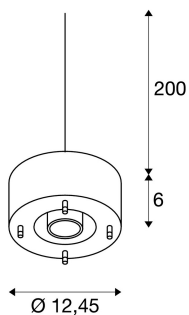

PARA DOME

suspension intérieure, gris argent, E27, 150W

La suspension PARA DOME a été conçue pour les zones techniques et industrielles, cela se reflète dans sa forme et ses attributs lumineux. Ce luminaire intègre une douille E27 pour lampes basse consommation et classiques. Nous vous proposons également des alternatives LED adaptées et des lampes à lumière mixte. Conçue pour une puissance totale de 150W, la suspension PARA DOME, disponible en gris argent, noir ou blanc laqué, est parfaite pour l'éclairage général. Les réflecteurs disponibles en option permettent de régler le luminaire en fonction de vos besoins. La suspension PARA DOME est prête pour le raccordement direct à la tension secteur 230V.

INFORMATIONS TECHNIQUES

Réf. :	1002055
Douille	E27
Nombre de douilles	1
Lampes incluses	0
Tension nominale primaire	230V ~50Hz mA/V
Hauteur	6.0 cm
Diamètre	12.45 cm
Poids net	0.661 kg
Poids brut	0.836 kg
Classe de protection	I
Montage	En saillie
Détails de montage	Plafond avec accessoires
Puissance en watts	150.0 W
Page du BIG WHITE	127