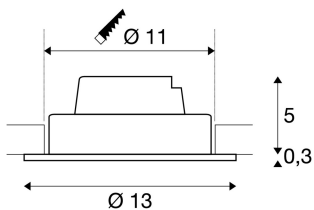

NEW TRIA 110

encastré de plafond intérieur, simple, rond, noir, LED, 15W, 2700K, clips ressorts, variable Triac

Le NEW TRIA 1 SET séduit par sa simplicité et son efficacité. Disponible en noir, blanc ou aluminium brossé, il peut être choisi de forme ronde ou carrée, avec une ou plusieurs lampes. Équipé d'une puissante COB LED blanc chaud logée dans un insert inclinable et d'une alimentation LED, ce kit répond à toutes les exigences en matière d'éclairage général. Le raccordement électrique s'effectue sur la tension secteur 230V.

INFORMATIONS TECHNIQUES

Réf. :	114220
Lampes incluses	0
Tension nominale primaire	220-240V ~50/60Hz mA/V
Courant secondaire / tension secondaire	350 mA/V
Plage d'inclinaison verticale	20 °
Plage de rotation horizontale	360 °
Hauteur	5.3 cm
Diamètre	13.0 cm
Diamètre d'encastrement	11.0 cm
Profondeur d'encastrement	6.0 cm
Poids net	0.47 kg
Poids brut	0.58 kg
Classe de protection	II
Montage	Encastrement
Détails de montage	Plafond
Variable	Ja
Technologie de variation de l'éclairage	Variateur en début de phase, Variateur en fin de phase
Puissance en watts	14.0 W
Lumen	1010 lm
Température de couleur	2700 Kelvin
Angle de rayonnement	38 °
IRC	>80