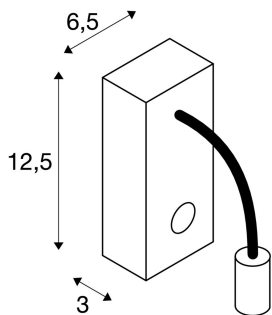

PIPOFLEX

applique intérieure, liseuse, noir, LED, 4,3W, 3000K, avec interrupteur

L'applique LED 230V moderne de la gamme PIPOFLEX séduit par son design clair et fonctionnel. La puissante LED dans la tête du luminaire est reliée à la patère via un tube flexible recouvert de caoutchouc. L'interrupteur intégré dans la patère permet d'utiliser le luminaire individuel orientable pour de nombreuses applications. Le luminaire PIPOFLEX, disponible dans un grand nombre de couleurs de boîtiers, est idéal pour de nombreux domaines d'applications. Le raccordement électrique s'effectue directement sur la tension secteur 230V grâce à l'alimentation intégrée. Ce luminaire comprend des modules à LED intégrés.

INFORMATIONS TECHNIQUES

Réf. :	146700
Lampes incluses	0
Tension nominale primaire	220-240V ~50/60Hz mA/V
Courant secondaire / tension secondaire	266 mA/V
Longueur	23.0 cm
Largeur	6.5 cm
Hauteur	12.5 cm
Poids net	0.347 kg
Poids brut	0.449 kg
Classe de protection	I
Montage	En saillie
Détails de montage	Applique
Puissance en watts	4.3 W
Lumen	200 lm
Température de couleur	3000 Kelvin
Angle de rayonnement	35 °
IRC	>80
Binning	6
Données LXXBXX	L70B50
Durée de vie	35000 h
Page du BIG WHITE	206