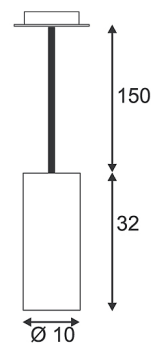

ENOLA suspension, rond, alu brossé, E27, max. 60W

BIG WHITE - page 69

Référence : 149385

Coloris : aluminium brossé

Matière :	aluminium
Douille :	E27
Sources :	E27 230V max. 60W
Source fournie avec le produit :	non
Hauteur / Profondeur :	32 /
Diamètre :	10
Puissance max. :	60W max.
Application :	Suspensions
Remarque :	Patère incluse (Ø / H): 13 / 2.5 cm

SOURCE À UTILISER

551293 : LED GU10, 4,3W SMD LED, 3000K, 40°, non variable, blanc

VARIANTES

149381 : ENOLA suspension, rond, blanche, E27, max. 60W

149386 : ENOLA suspension, rond, rouge, E27, max. 60W

149387 : ENOLA suspension, rond, or, E27, max. 60W

149388 : ENOLA suspension, rond, noir, E27, max. 60W

850°

230~

IP 20

Notes

20/11/2018