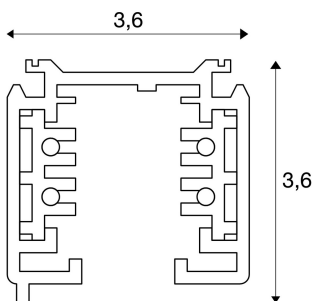

S-TRACK

spot pour rail 3 allumages, intérieur, 2m, noir

Rail porteur aluminium du système de rail en saillie triphasé 230V. L'installation peut s'effectuer directement au mur ou au plafond en utilisant les trous pré-perçés du profil. La version en saillie de ce système est disponible en plusieurs coloris et longueurs. Ce luminaire est également disponible en version encastrable.

INFORMATIONS TECHNIQUES

Réf. :	175020
Tension nominale	220-250V ~50Hz V
Longueur	199.5 cm
Largeur	3.6 cm
Hauteur	3.6 cm
Poids net	1.777 kg
Poids brut	2.188 kg
Classe de protection	I
Montage	En saillie
Détails de montage	Plafond, Applique
Page du BIG WHITE	365