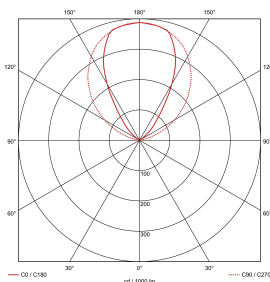

Remarque :
 Colerette inox 316. Connexion en série possible
 Ballast électronique inclus
 Résistance à la charge : 2 tonnes. Angle 90°

SOURCE À UTILISER

548014 : T5 tube fluorescent 14W, 3000K

VARIANTES

230110 : DASAR T5-21 encastré de sol, inox 316, éco. énergie, 21W, IP67

850°

230~

IP 67

68 x 12,5 cm

11 cm

5.806 kg

Notes

20/11/2018