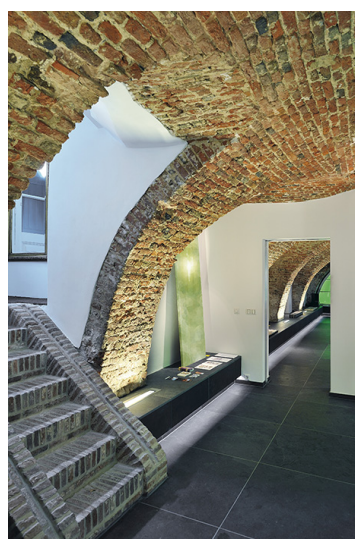

VARIANTES

230110 : DASAR T5-21 encastré de sol, inox 316, éco. énergie, 21W, IP67

850°

230~

IP 67

68 x 12,5 cm

11 cm

5.806 kg

Notes

20/11/2018

LUMINAIRES CONTEMPORAINS
pour Résidentiel / Hôtellerie-Restaurant / Commerces / Tertiaire / Extérieur

www.slv.fr

ZAC du Martelet - Bât.B - 88, rue Henri Dépaigneux - 69400 LIMAS - France - Tél +33 (0)4 74 02 71 20 - Fax +33 (0)4 74 02 71 29 - E-mail : info@slv.fr