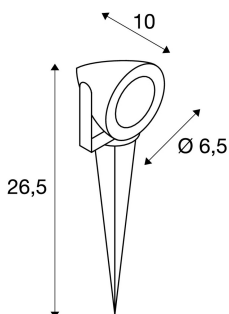

## INFORMATIONS TECHNIQUES

Réf. :	231025
Lampes incluses	0
Tension nominale primaire	230V ~50Hz mA/V
Plage d'inclinaison verticale	180 °
Plage de rotation horizontale	360 °
Longueur	6.5 cm
Longueur du piquet	17.5 cm
Hauteur	9.0 cm
Diamètre	6.5 cm
Poids net	0.458 kg
Poids brut	0.551 kg
Code IP	IP 44
Classe de protection	I
Montage	En saillie
Détails de montage	Sol, Sol avec accessoires
Puissance en watts	4.2 W
Lumen	133 lm
Température de couleur	3000 Kelvin
Angle de rayonnement	30 °
IRC	>80
Binning	6
Durée de vie	30000 h