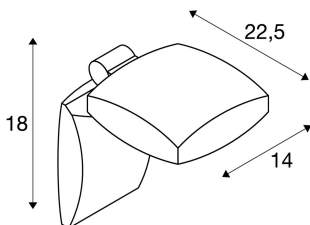

MERVALED

applique extérieure, anthracite, LED, 14W, 3000K, IP54

Puissant projecteur d'extérieur LED MERVALED pour l'éclairage de surfaces et de places. Grâce à la tête inclinable et à l'indice de protection IP54, le projecteur peut être monté à l'extérieur sur un mur. Le raccordement électrique du spot blanc chaud s'effectue directement sur la tension secteur 230V via l'alimentation intégrée. Ce luminaire comprend des modules à LED intégrés.

INFORMATIONS TECHNIQUES

Réf. :	232415
Lampes incluses	0
Tension nominale primaire	220-240V ~50/60Hz mA/V
Courant secondaire / tension secondaire	300 mA/V
Plage d'inclinaison verticale	180 °
Plage de rotation horizontale	340 °
Largeur	14.0 cm
Hauteur	26.5 cm
Profondeur	22.5 cm
Poids net	1.213 kg
Poids brut	1.415 kg
Code IP	IP 54
Classe de protection	I
Montage	En saillie
Détails de montage	Applique
Puissance en watts	14.0 W
Lumen	1000 lm
Température de couleur	3000 Kelvin
Angle de rayonnement	30 °
IRC	>80
Binning	6
Durée de vie	30000 h