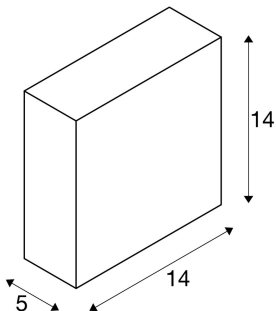

## INFORMATIONS TECHNIQUES

|                                          |                        |
|------------------------------------------|------------------------|
| Réf. :                                   | 232451                 |
| Lampes incluses                          | 0                      |
| Nombre de sorties lumineuses différentes | 2                      |
| Tension nominale primaire                | 200-240V ~50/60Hz mA/V |
| Courant secondaire / tension secondaire  | 350 mA/V               |
| Largeur                                  | 14.0 cm                |
| Hauteur                                  | 14.0 cm                |
| Profondeur                               | 5.0 cm                 |
| Poids net                                | 0.883 kg               |
| Poids brut                               | 0.936 kg               |
| Code IP                                  | IP 54                  |
| Classe de protection                     | I                      |
| Montage                                  | En saillie             |
| Détails de montage                       | Applique               |
| Puissance en watts                       | 8.8 W                  |
| Lumen                                    | 480 lm                 |
| Température de couleur                   | 3000 Kelvin            |
| Angle de rayonnement                     | 30 °                   |
| IRC                                      | >80                    |
| Durée de vie                             | 30000 h                |
| Page du BIG WHITE                        | 659                    |