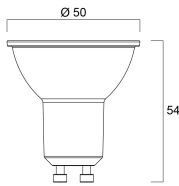

RefLED ES50 DIMMABLE

RefLED ES50 5,5W 425lm DIM 830 36°

0027451

Longueur de l'emballage intérieur (cm)	7.5
DUN14 (extérieur)	15410288274512
unités par emballage extérieur	60
Longueur / hauteur de l'emballage extérieur (cm)	59.8
largeur de l'emballage extérieur (cm)	18.7
Profondeur de l'emballage extérieur (cm)	17.1

Sécurité

Consignes de nettoyage en cas de bris	Not applicable
Lampe à objectif spécial	Non
A utiliser uniquement en environnement sec	Oui
Ne convient pas à l'éclairage résidentiel	Oui
Message de sécurité	Dimmable with approved dimmers
Message de sécurité	Ne convient pas aux luminaires fermés

SCHÉMAS TECHNIQUES