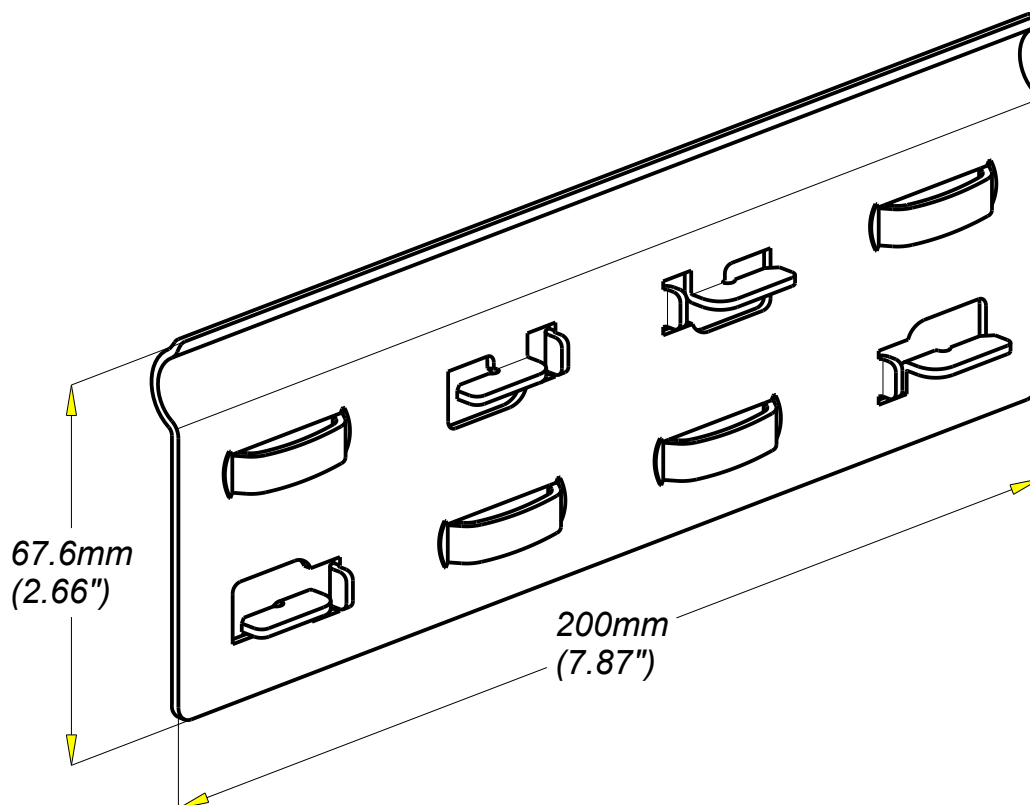

Eclisse P31 ER 75-100
P31 ER 75-100 Coupler

GS
PG

CABLE
MANAGEMENT

FT0717-0

11 13

REF	CODE	POIDS / WEIGHT		EPAISSEUR/THICKNESS		Material	Standard
		(Kg)	(lb)				
P31 ER 75-100	341 220	0.17	0.37	1.5	(0.06")	DX 51 D Z 275 MAC	EN 10 346