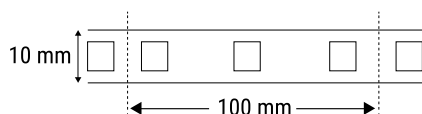

BANDEAU LED RGB, UTILISATION EN INTÉRIEUR

STRIP LED RGB

7,2 W

LES + PRODUIT

- Idéal éclairage indirect

		003787
DONNÉES GÉNÉRALES		
Durée de vie (heures)		25000 h
Dimmable		Oui
Matériaux		-
DONNÉES OPTIQUES		
Angle		120°
Température de couleur (Kelvin)		RGB
Indice de rendu des couleurs		-
Distribution		Indirecte
Lumens		-
DONNÉES PHYSIQUES		
Couleurs		PCB blanc
Diamètre d'encastrement		-
Profondeur d'encastrement		-
Lampe incluse		Source LED intégrée
Indice de protection des luminaires		IP 20
Indice de protection contre les chocs mécanique		-
Test fil incandescent		650°
Température de fonctionnements		-20° +50°
Poids		0,1 kg
DONNÉES ÉLECTRIQUES		
Classe électrique		Classe 2
Puissance consommée		7,2 W
Volts		12 V

DIMENSIONS

ACCESSOIRES

Connecteur simple IP20 10 mm RGB	004784
Connecteur jonction IP20 10 mm RGB	004785
Alimentation Meanwell DC12V - 30 W	003792
Alimentation Meanwell DC12V - 45 W	003793
Alimentation Meanwell DC12V - 60 W	003794
Alimentation Meanwell DC12V - 100 W	003795
Alimentation Meanwell DC12V - 200 W	003797
Controlleur RGB bandeau LED avec télécommande	003805