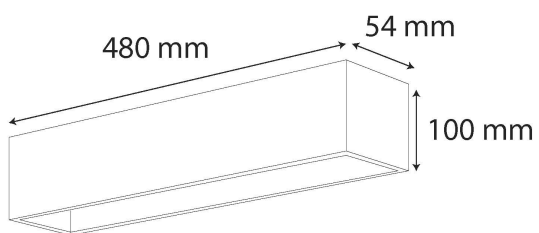

### Descriptif :

- Applique décorative LED
- Corps en aluminium blanc ou noir et diffuseur polycarbonate

CODE	Couleur	Flux LED	Puissance	T° Couleur	Durée de vie
004630	noir	1200 lm	2*9 W	3000 K	30000 h
004629	blanc	1200 lm	2*9 W	3000 K	30000 h