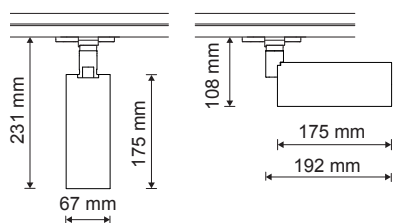

TOMI

Projecteur LED pour rail 3 allumages, équipé d'une LED COB. Corps en aluminium.

RÉFÉRENCE	DÉSIGNATION	COLORIS	T° COULEUR	LUMENS	DIMENSIONS
004831	TOMI PROJ 3ALL - 26°	Blanc	3 000 K	3 100 lm	Ø67 x 231 mm
004832	TOMI PROJ 3ALL - 26°	Blanc	4 000 K	3 200 lm	Ø67 x 231 mm
004833	TOMI PROJ 3ALL - 26°	Noir	3 000 K	3 100 lm	Ø67 x 231 mm
004834	TOMI PROJ 3ALL - 26°	Noir	4 000 K	3 200 lm	Ø67 x 231 mm
004980	TOMI PROJ 3ALL - 45°	Blanc	3 000 K	3 100 lm	Ø67 x 231 mm
004981	TOMI PROJ 3ALL - 45°	Blanc	4 000 K	3 200 lm	Ø67 x 231 mm
004982	TOMI PROJ 3ALL - 45°	Noir	3 000 K	3 100 lm	Ø67 x 231 mm
004983	TOMI PROJ 3ALL - 45°	Noir	4 000 K	3 200 lm	Ø67 x 231 mm