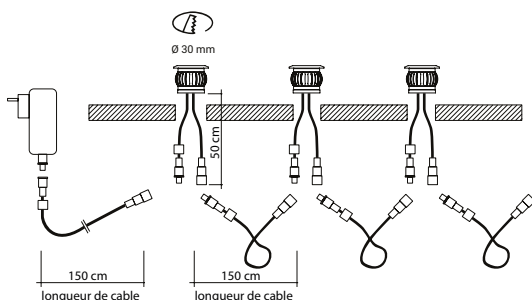

ENCASTRÉ DE SOL ROND IDÉAL TERRASSE BOIS

ANDROMÈDE ENCASTRÉ

LES + PRODUIT

- 12 V
- Balisage décoratif
- Idéal terrasse bois

	005021	005022	005023	005024
DONNÉES GÉNÉRALES				
Durée de vie (heures)	20 000 h	20 000 h	20 000 h	20 000 h
Dimmable	Non	Oui	Non	Oui
Matériaux	Polycarbonate	Polycarbonate	Inox 316L	Inox 316L
DONNÉES OPTIQUES				
Angle	150°	150°	150°	150°
Température de couleur (Kelvin)	4 000 K	RGB	4 000 K	RGB
Indice de rendu des couleurs	-	-	-	-
Distribution	Indirecte	Indirecte	Indirecte	Indirecte
Lumens	11 lm	-	17 lm	-
DONNÉES PHYSIQUES				
Couleurs	Verre dépoli	Verre dépoli	Inox	Inox
Diamètre d'encastrement	30 mm	30 mm	30 mm	30 mm
Profondeur d'encastrement (Livré avec boîtier encastrement)	Ø32x53	Ø32x53	Ø32x53	Ø32x53
Lampe incluse	Source LED intégrée	Source LED intégrée	Source LED intégrée	Source LED intégrée
Indice de protection des luminaires	IP 67	IP 67	IP 67	IP 67
Indice de protection contre les chocs mécanique	IK 06	IK 06	IK 09	IK 09
Test fil incandescent	650°	650°	650°	650°
Température de fonctionnements	-20° +50°	-20° +50°	-20° +50°	-20° +50°
Poids	0,72 kg	0,75 kg	1,02 kg	1,05 kg
DONNÉES ÉLECTRIQUES				
Classe électrique	Classe 3	Classe 3	Classe 3	Classe 3
Puissance consommée	0,5 W	0,5 W	0,5 W	0,5 W
Volts	12 V	12 V	12 V	12 V

INSTALLATION & INFORMATIONS COMPLÉMENTAIRES

Installation : Max. 8 produits en ligne
Distance max. entre produit : 90 cm (sans rallonge) / 240 cm (avec rallonge)

ACCESSOIRES

Contrôle RGB 005027

DIMENSIONS

Rallonge produit 4000 K	005025
Alimentation 6 W - 12 V	005026
Rallonge produit RGB	005034
Rallonge produit et alim 4000 K	005035
Rallonge produit et alim RGB	005036