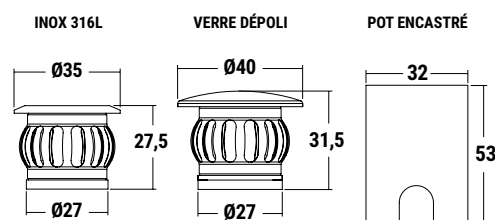

ENCASTRÉ DE SOL ROND IDÉAL TERRASSE BOIS

ANDROMÈDE ENCASTRÉ

LES + PRODUIT

- 12 V
- Balisage décoratif
- Idéal terrasse bois

	005021	005022	005023	005024
DONNÉES GÉNÉRALES				
Durée de vie (heures)	20 000 h	20 000 h	20 000 h	20 000 h
Dimmable	Non	Oui	Non	Oui
Matériaux	Polycarbonate	Polycarbonate	Inox 316L	Inox 316L
DONNÉES OPTIQUES				
Angle	150°	150°	150°	150°
Température de couleur (Kelvin)	4 000 K	RGB	4 000 K	RGB
Indice de rendu des couleurs	-	-	-	-
Distribution	Indirecte	Indirecte	Indirecte	Indirecte
Lumens	11 lm	-	17 lm	-
DONNÉES PHYSIQUES				
Couleurs	Verre dépoli	Verre dépoli	Inox	Inox
Diamètre d'encastrement	30 mm	30 mm	30 mm	30 mm
Profondeur d'encastrement (Livré avec boîtier encastrement)	Ø32x53	Ø32x53	Ø32x53	Ø32x53
Lampe incluse	Source LED intégrée	Source LED intégrée	Source LED intégrée	Source LED intégrée
Indice de protection des luminaires	IP 67	IP 67	IP 67	IP 67
Indice de protection contre les chocs mécanique	IK 06	IK 06	IK 09	IK 09
Test fil incandescent	650°	650°	650°	650°
Température de fonctionnements	-20° +50°	-20° +50°	-20° +50°	-20° +50°
Poids	0,72 kg	0,75 kg	1,02 kg	1,05 kg
DONNÉES ÉLECTRIQUES				
Classe électrique	Classe 3	Classe 3	Classe 3	Classe 3
Puissance consommée	0,5 W	0,5 W	0,5 W	0,5 W
Volts	12 V	12 V	12 V	12 V

INSTALLATION & INFORMATIONS COMPLÉMENTAIRES

Installation : Max. 8 produits en ligne
Distance max. entre produit : 90 cm (sans rallonge) / 240 cm (avec rallonge)

ACCESSOIRES

Contrôle RGB 005027

DIMENSIONS

Rallonge produit 4000 K	005025
Alimentation 6 W - 12 V	005026
Rallonge produit RGB	005034
Rallonge produit et alim 4000 K	005035
Rallonge produit et alim RGB	005036