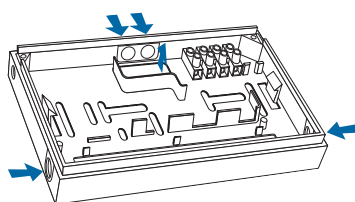

Caractéristiques techniques

Alimentation	230 V - 50 Hz
Classe	II
IP / IK	42 / 07
Dimensions (L x l x p)	210 x 122 x 33,8 mm

Gamme

	Code	Techno	P/NP	Flux assigné	Lampe veille & secours	Batterie Ni-Cd	Conso.	Poids	Numéro d'homol.
Evacuation									
BRIO+ 60L A	226 701	■	NP	45 lm	4 LED CMS	1 x 2,4 V 0,8 Ah	< 1 W	425 g	T09085
BRIO+ 60L COM	227 701	■	NP	45 lm	4 LED CMS	1 x 2,4 V 0,8 Ah	< 1 W	425 g	T09088
BRIO+ 60LP A	226 501	■	P	45 lm	4 LED CMS	1 x 2,4 V 0,8 Ah	< 1,2 W	425 g	T10125
BRIO+ 60LP COM	227 501	■	P	45 lm	4 LED CMS	1 x 2,4 V 0,8 Ah	< 1,2 W	425 g	T10122
Habitation									
BRIO+ 10L A	246 701	■	NP	8 lm	4 LED CMS	1 x 2,4 V 0,8 Ah	< 1 W	425 g	T09087
BRIO+ 10L COM	247 701	■	NP	8 lm	4 LED CMS	1 x 2,4 V 0,8 Ah	< 1 W	425 g	T09091
Locaux à sommeil									
BRIO+ LSL A	246 712	■	NP	45 lm 8 lm	8 LED CMS	2 x 2,4 V 0,8 Ah	< 1,2 W	470 g	T09086
BRIO+ LSL COM	247 712	■	NP	45 lm 8 lm	8 LED CMS	2 x 2,4 V 0,8 Ah	< 1,2 W	470 g	T09090
Ambiance									
BRIO+ 400L A	236 701	■	NP	400 lm	6 LED CMS	2 x 3,6 V 1,1 Ah Ni-Mh	< 0,5 W	515 g	T10011
BRIO+ 400L COM	237 701	■	NP	400 lm	6 LED CMS	2 x 3,6 V 1,1 Ah Ni-Mh	< 0,5 W	515 g	T10012

Gamme vendue avec 2 étiquettes réglementaires (uniquement pour l'évacuation et les locaux à sommeil)

IMPORTANT : Tenue au fil incandescent 960 °C

■ Autotestable SATI

■ Adressable SATI

Accessoires

Platine d'encastrement
plafond
660 005

Pack Brio+ 60L A
+ Kit directionnel blanc
226 700

Grille murale
660 020