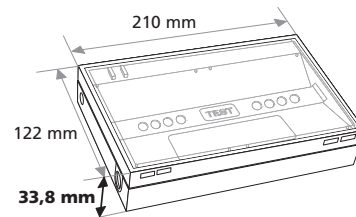

Caractéristiques techniques

Alimentation	230 V - 50 Hz
Classe	II
IP / IK	42 / 07
Dimensions (L x l x p)	210 x 122 x 33,8 mm

Gamme

	Code	Techno	P/NP	Flux assigné	Lampe veille & secours	Batterie Ni-Cd	Conso.	Poids	Numéro d'homol.
Evacuation									
BRIO+ 60L A	226 701	■	NP	45 lm	4 LED CMS	1 x 2,4 V 0,8 Ah	< 1 W	425 g	T09085
BRIO+ 60L COM	227 701	■	NP	45 lm	4 LED CMS	1 x 2,4 V 0,8 Ah	< 1 W	425 g	T09088
BRIO+ 60LP A	226 501	■	P	45 lm	4 LED CMS	1 x 2,4 V 0,8 Ah	< 1,2 W	425 g	T10125
BRIO+ 60LP COM	227 501	■	P	45 lm	4 LED CMS	1 x 2,4 V 0,8 Ah	< 1,2 W	425 g	T10122
Habitation									
BRIO+ 10L A	246 701	■	NP	8 lm	4 LED CMS	1 x 2,4 V 0,8 Ah	< 1 W	425 g	T09087
BRIO+ 10L COM	247 701	■	NP	8 lm	4 LED CMS	1 x 2,4 V 0,8 Ah	< 1 W	425 g	T09091
Locaux à sommeil									
BRIO+ LSL A	246 712	■	NP	45 lm 8 lm	8 LED CMS	2 x 2,4 V 0,8 Ah	< 1,2 W	470 g	T09086
BRIO+ LSL COM	247 712	■	NP	45 lm 8 lm	8 LED CMS	2 x 2,4 V 0,8 Ah	< 1,2 W	470 g	T09090
Ambiance									
BRIO+ 400L A	236 701	■	NP	400 lm	6 LED CMS	2 x 3,6 V 1,1 Ah Ni-Mh	< 0,5 W	515 g	T10011
BRIO+ 400L COM	237 701	■	NP	400 lm	6 LED CMS	2 x 3,6 V 1,1 Ah Ni-Mh	< 0,5 W	515 g	T10012

Gamme vendue avec 2 étiquettes réglementaires (uniquement pour l'évacuation et les locaux à sommeil)

IMPORTANT : Tenue au fil incandescent 960 °C

■ Autotestable SATI

■ Adressable SATI

Accessoires

Platine d'encastrement
plafond
660 005

Pack Brio+ 60L A
+ Kit directionnel blanc
226 700

Grille murale
660 020