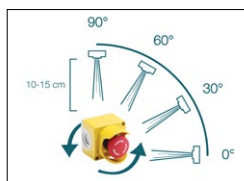

Commande et signalisation Gamme compacte

- "Une fonction – une référence"
- Simple à commander, gestion de stock facilitée
- Montage simplifié et plus rapide
- Robustesse
- Faible profondeur de montage (42 mm)
- Jusqu'à 2 contacts
- Certifications IP66, IP67, IP69K
- Parfaite résistance aux environnements rudes avec lavage au jet à haute pression, chaud et froid
- Tête de commande similaire à celle de la gamme modulable.

IP69K

Fonction autonettoyante

Les blocs de contacts sont dotés de contacts frottants autonettoyants. En fonctionnement, le contact mobile passe au-dessus du contact fixe en tournant et coulisse latéralement au moment du contact. Contact 100 % assuré.

Personnalisation des marquages sur les têtes de boutons

- Marquage laser personnalisé
- Logiciel L-Mark : <http://bolservices.it.abb.com/pilot-devices>
- Configuration simple à réaliser en 5 étapes
- Numéro de référence unique
- Commande ultérieure possible

De nombreux accessoires

- Étiquettes
- Porte-étiquettes
- Accessoires de montage
- Lentilles
- Contacts
- Adaptateurs
- Capot de protection...