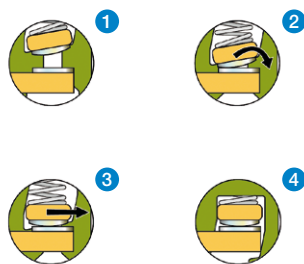

Fonction autonettoyante

Les blocs de contacts sont dotés de contacts frottants autonettoyants. En fonctionnement, le contact mobile passe au-dessus du contact fixe en tournant et coulisse latéralement au moment du contact. Contact 100 % assuré.