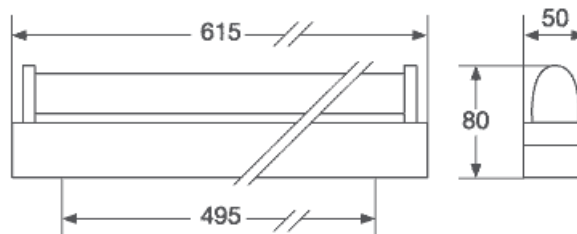

Réglette fluo 48/18 sans tube --> Luminaire pour SC

CARACTÉRISTIQUES TECHNIQUES

Désignation :	Réglette fluo 48/18 sans tube
Code	250001
<ul style="list-style-type: none"> - Tube Fluo 18 W non fourni (réf. 956315 ou équivalent). - Flux Lumineux 1250 lm (avec tube adéquat). - Consommation 23 W (47 VA en ac). - IP : 20. - Tension : 48 Vdc 	