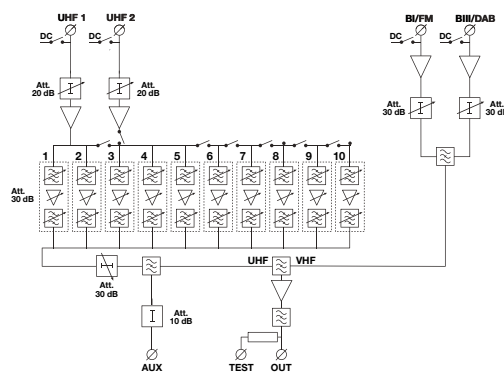

**Pc Windows and Tablet
Android programmable**

NOUVEAU

Egalisation
automatique des filtres

**Autoleveling function
for self-aligning of UHF clusters**

Boîtier en zamac
+ protection des composants

**Zamac case
+ composants protection**

Entrées / Inputs	CAP 556 (6 FILTRES)	CAP 5510 (10 FILTRES)
Référence / Reference	0145055R13	0145056R13
Code EAN / EAN code	 3579431450557	 3579431450564
Nombres entrées / Input number	2 x UHF / AUX / BI/III - DAB / BI - FM	
Bande de fréquence / Frequency range (MHz)	Configurable : 470-694 > 5G / 470-790 > 4G / 470-862	
Largeur des canaux / Channels bandwidth	8 à 56 MHz (1 à 7 canaux)	
Gain / Gain (dB)	55	
Atténuateur / Level adjuster (dB)	20 + 30	
Facteur de bruit / Noise figure (dB)	7	
Niveau max d'entrée / Max input level (dBμV)	100	
Niveau max de sortie / Max output level (dBμV)	119	123
Sélectivité / Selectivity (dB)	12	
Passage cc commutable / Selectable power pass	12 / 24V sur UHF	
Alimentation / Power supply	230 VAC (Interne)	
Dimensions L x l x H (mm)	320 x 260 x 60	