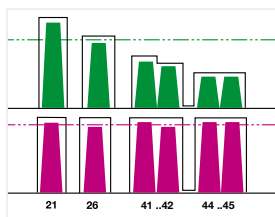

Amplification

AMPLIS & STATIONS PROGRAMMABLES TERRESTRE DIGITAL TERRESTRIAL PROGRAMMABLE AMPLIFIERS

Amplis Programmables

PROGRAMMABLE AMPLIFIERS

Application à télécharger
Download android app

- Configurable : 21-48 / 21-60 / 21-69
- Gain et niveau de sortie élevés
- Entrée auxiliaire pour station Sat/Caméra...
- Protection par mot de passe

- **Configurable: 21-48 / 21-60 / 21-69**
- **High gain & output level**
- **AUX input for Sat/Camera...**
- **User passcode protected**

Programmation clavier et
Pc Windows (logiciel) ou
tablette Android (app)

**Pc Windows and Tablet
Android programmable**

NOUVEAU

Egalisation
automatique des filtres

**Autoleveling function
for self-aligning of UHF clusters**