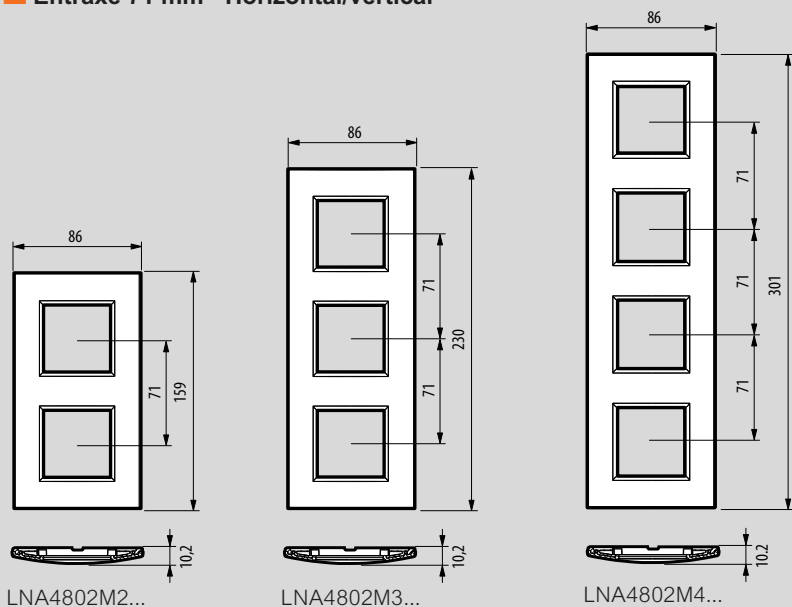

■ **Plaques carrées**

■ **Entraxe 71 mm - Horizontal/vertical**

■ **Plaques transparentes personnalisables**

■ **Plaques rondes**

Entraxe 71 mm horizontal/vertical

Support 2 modules

Support 4 modules

Support 3 modules

Support 3 + 3 modules

Boîtes d'encastement

Réf.	A	B	A	D	E	F	G	Prof.
502E	71	70,8	60	60	52,7	-	-	48
503E	74	107	83,5	-	51,3	13	53,3	50
504E	74	132	108,5	-	51,3	13	53,3	50
506E	120	107	83,5	46	51,3	13	53,3	50
506L	90	186	100	60	51,3	13	53,3	50
510L/N	50,7	27,8	-	-	37	-	29,5	45

Réf.	A	B	A	D	E	F	G	X	Prof.	Perçage
PB502	68,8	68,8	-	60	51,2	0,7	54,2	-	50	68
PB503	68,8	110,2	83,5	-	51,2	0,7	53,7	41	50	68
PB504	68,8	132,6	108,5	-	51,2	0,7	53,7	63,5	50	68
PB506	68,8	183,2	100	60	51,2	0,7	53,7	57	50	68
PB526	114,8	110,2	83,5	46	51,2	0,7	53,7	41	50	68