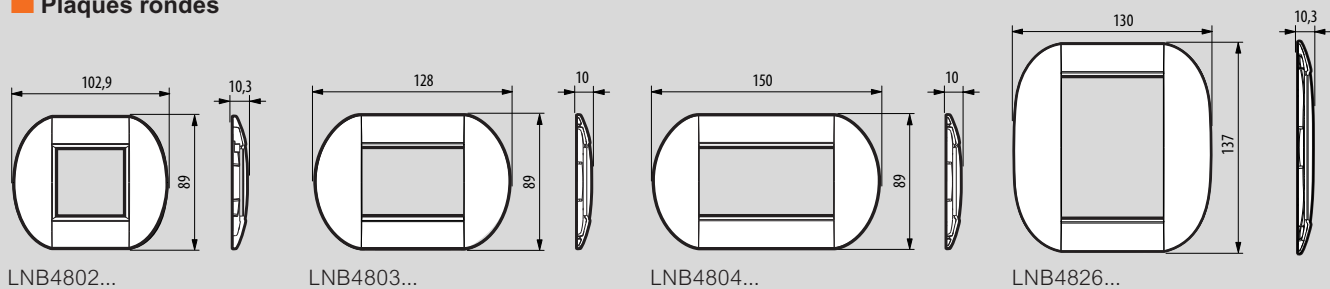

■ **Plaques carrées**

■ **Entraxe 71 mm - Horizontal/vertical**

■ **Plaques transparentes personnalisables**

■ **Plaques rondes**

Entraxe 71 mm horizontal/vertical

Support 2 modules

Support 4 modules

Support 3 modules

Support 3 + 3 modules

Boîtes d'encastement

Réf.	A	B	A	D	E	F	G	Prof.
502E	71	70,8	60	60	52,7	-	-	48
503E	74	107	83,5	-	51,3	13	53,3	50
504E	74	132	108,5	-	51,3	13	53,3	50
506E	120	107	83,5	46	51,3	13	53,3	50
506L	90	186	100	60	51,3	13	53,3	50
510L/N	50,7	27,8	-	-	37	-	29,5	45

Réf.	A	B	A	D	E	F	G	X	Prof.	Perçage
PB502	68,8	68,8	-	60	51,2	0,7	54,2	-	50	68
PB503	68,8	110,2	83,5	-	51,2	0,7	53,7	41	50	68
PB504	68,8	132,6	108,5	-	51,2	0,7	53,7	63,5	50	68
PB506	68,8	183,2	100	60	51,2	0,7	53,7	57	50	68
PB526	114,8	110,2	83,5	46	51,2	0,7	53,7	41	50	68