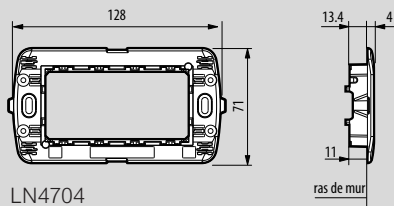

■ **Plaques carrées**

■ **Entraxe 71 mm - Horizontal/vertical**

■ **Plaques transparentes personnalisables**

■ **Plaques rondes**

Entraxe 71 mm horizontal/vertical

Support 2 modules

Support 4 modules

Support 3 modules

Support 3 + 3 modules

Boîtes d'encastement

Réf.	A	B	A	D	E	F	G	Prof.
502E	71	70,8	60	60	52,7	-	-	48
503E	74	107	83,5	-	51,3	13	53,3	50
504E	74	132	108,5	-	51,3	13	53,3	50
506E	120	107	83,5	46	51,3	13	53,3	50
506L	90	186	100	60	51,3	13	53,3	50
510L/N	50,7	27,8	-	-	37	-	29,5	45