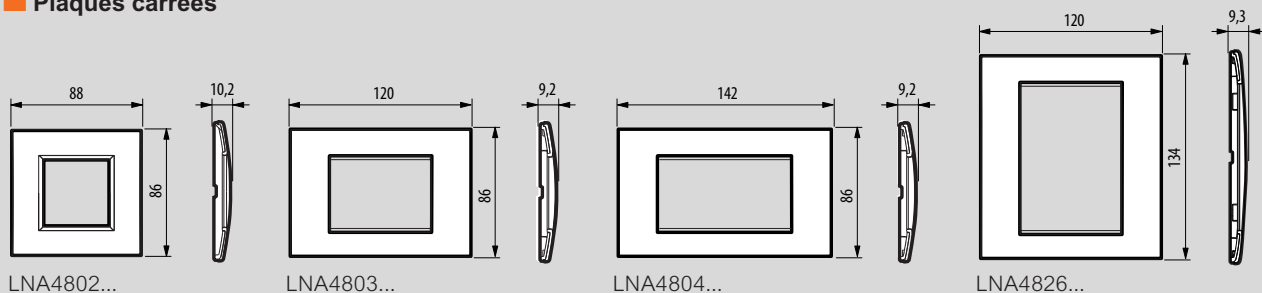

■ **Plaques carrées**

■ **Entraxe 71 mm - Horizontal/vertical**

■ **Plaques transparentes personnalisables**

■ **Plaques rondes**

Entraxe 71 mm horizontal/vertical

Support 2 modules

Support 4 modules

Support 3 modules

Support 3 + 3 modules

Boîtes d'encastement

Réf.	A	B	A	D	E	F	G	Prof.
502E	71	70,8	60	60	52,7	-	-	48
503E	74	107	83,5	-	51,3	13	53,3	50
504E	74	132	108,5	-	51,3	13	53,3	50
506E	120	107	83,5	46	51,3	13	53,3	50
506L	90	186	100	60	51,3	13	53,3	50
510L/N	50,7	27,8	-	-	37	-	29,5	45

Réf.	A	B	A	D	E	F	G	X	Prof.	Perçage
PB502	68,8	68,8	-	60	51,2	0,7	54,2	-	50	68
PB503	68,8	110,2	83,5	-	51,2	0,7	53,7	41	50	68
PB504	68,8	132,6	108,5	-	51,2	0,7	53,7	63,5	50	68
PB506	68,8	183,2	100	60	51,2	0,7	53,7	57	50	68
PB526	114,8	110,2	83,5	46	51,2	0,7	53,7	41	50	68