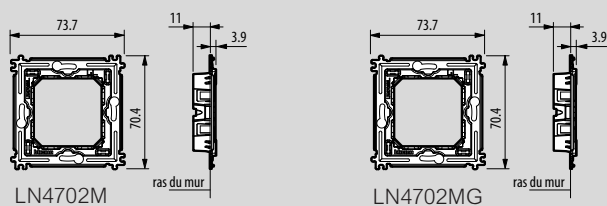

■ **Plaques carrées**

■ **Entraxe 71 mm - Horizontal/vertical**

■ **Plaques transparentes personnalisables**

■ **Plaques rondes**

Entraxe 71 mm horizontal/vertical

Support 2 modules

Support 4 modules

Support 3 modules

Support 3 + 3 modules

Boîtes d'encastement

Réf.	A	B	A	D	E	F	G	Prof.
502E	71	70,8	60	60	52,7	-	-	48
503E	74	107	83,5	-	51,3	13	53,3	50
504E	74	132	108,5	-	51,3	13	53,3	50
506E	120	107	83,5	46	51,3	13	53,3	50
506L	90	186	100	60	51,3	13	53,3	50
510L/N	50,7	27,8	-	-	37	-	29,5	45

Réf.	A	B	A	D	E	F	G	X	Prof.	Perçage
PB502	68,8	68,8	-	60	51,2	0,7	54,2	-	50	68
PB503	68,8	110,2	83,5	-	51,2	0,7	53,7	41	50	68
PB504	68,8	132,6	108,5	-	51,2	0,7	53,7	63,5	50	68
PB506	68,8	183,2	100	60	51,2	0,7	53,7	57	50	68
PB526	114,8	110,2	83,5	46	51,2	0,7	53,7	41	50	68