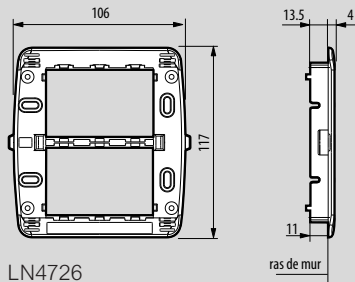

■ **Plaques carrées**

■ **Entraxe 71 mm - Horizontal/vertical**

■ **Plaques transparentes personnalisables**

■ **Plaques rondes**

Entraxe 71 mm horizontal/vertical

Support 2 modules

Support 4 modules

Support 3 modules

Support 3 + 3 modules

Boîtes d'encastement

Réf.	A	B	A	D	E	F	G	Prof.
502E	71	70,8	60	60	52,7	-	-	48
503E	74	107	83,5	-	51,3	13	53,3	50
504E	74	132	108,5	-	51,3	13	53,3	50
506E	120	107	83,5	46	51,3	13	53,3	50
506L	90	186	100	60	51,3	13	53,3	50
510L/N	50,7	27,8	-	-	37	-	29,5	45