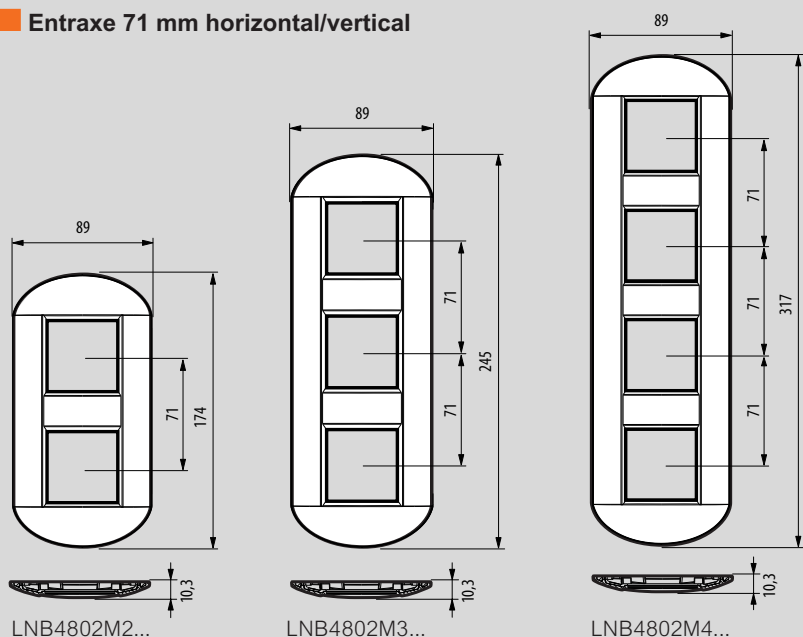

■ **Plaques carrées**

■ **Entraxe 71 mm - Horizontal/vertical**

■ **Plaques transparentes personnalisables**

■ **Plaques rondes**

Entraxe 71 mm horizontal/vertical

Support 2 modules

Support 4 modules

Support 3 modules

Support 3 + 3 modules

Boîtes d'encastement

Réf.	A	B	A	D	E	F	G	Prof.
502E	71	70,8	60	60	52,7	-	-	48
503E	74	107	83,5	-	51,3	13	53,3	50
504E	74	132	108,5	-	51,3	13	53,3	50
506E	120	107	83,5	46	51,3	13	53,3	50
506L	90	186	100	60	51,3	13	53,3	50
510L/N	50,7	27,8	-	-	37	-	29,5	45