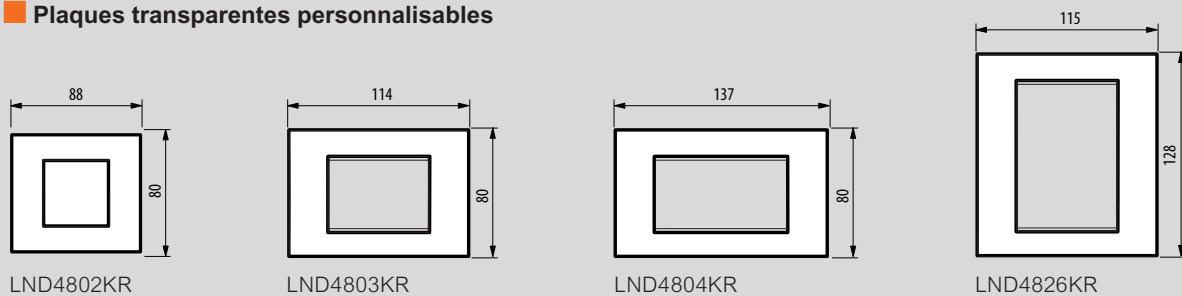

■ **Plaques carrées**

■ **Entraxe 71 mm - Horizontal/vertical**

■ **Plaques transparentes personnalisables**

■ **Plaques rondes**

Entraxe 71 mm horizontal/vertical

Support 2 modules

Support 4 modules

Support 3 modules

Support 3 + 3 modules

Boîtes d'encastement

Réf.	A	B	A	D	E	F	G	Prof.
502E	71	70,8	60	60	52,7	-	-	48
503E	74	107	83,5	-	51,3	13	53,3	50
504E	74	132	108,5	-	51,3	13	53,3	50
506E	120	107	83,5	46	51,3	13	53,3	50
506L	90	186	100	60	51,3	13	53,3	50
510L/N	50,7	27,8	-	-	37	-	29,5	45