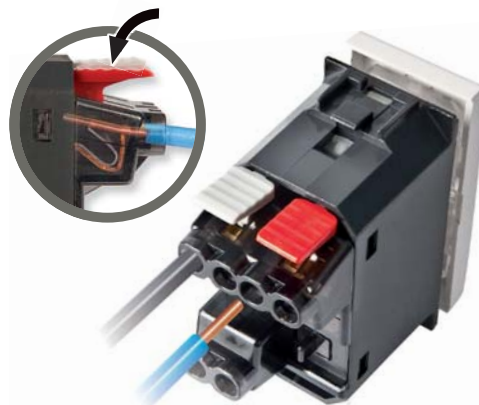

CONCEPTION EN 3 ÉLÉMENTS

CARACTÉRISTIQUES

- Une offre adaptée à tous les types de chantier : résidentiel, tertiaire, hôtellerie.
- Un seul mécanisme (disponible en 3 coloris) compatible avec les 3 formes de plaques.
- Bornes automatiques sur les commandes et prises pour garantir une rapidité et fiabilité de pose.
- Offre intégrant MyHOME® domotique et une offre de portier pour le confort et la sécurité de vos installations.