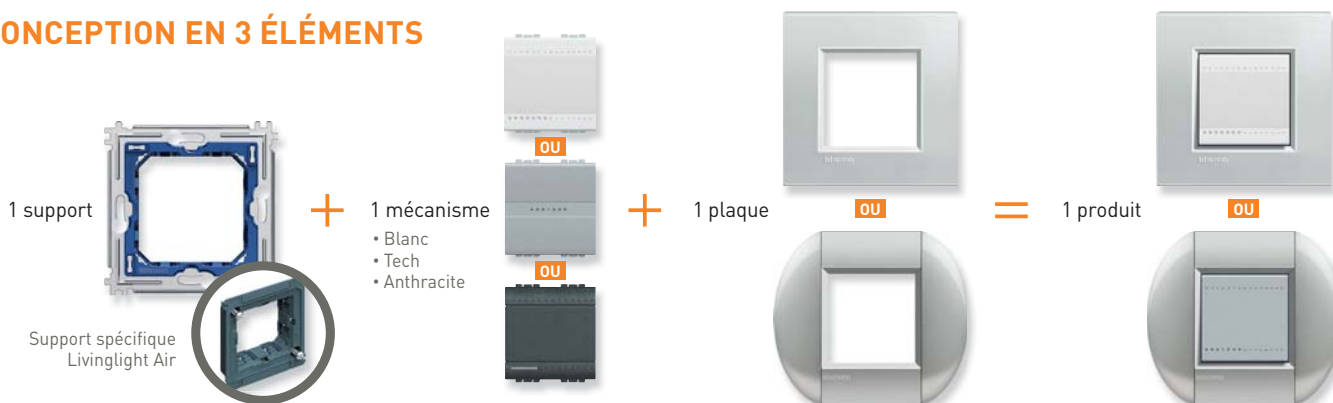

DESIGN

3 formats de plaques :

- Carrée - Des plaques au design intemporel qui ont su s'adapter à des solutions esthétiques et fonctionnelles toujours plus intelligentes.
- Ronde - La gamme des plaques rondes s'enrichit de nombreuses options grâce aux nouvelles finitions, aux nouveaux matériaux et aux nouvelles couleurs.
- Air - Avec une épaisseur inférieure à 5 mm et une sélection raffinée et exclusive de finitions et de matériaux, Livinglight Air est au top du design.

CONCEPTION EN 3 ÉLÉMENTS

CARACTÉRISTIQUES

- Une offre adaptée à tous les types de chantier : résidentiel, tertiaire, hôtellerie.
- Un seul mécanisme (disponible en 3 coloris) compatible avec les 3 formes de plaques.
- Bornes automatiques sur les commandes et prises pour garantir une rapidité et fiabilité de pose.
- Offre intégrant MyHOME® domotique et une offre de portier pour le confort et la sécurité de vos installations.