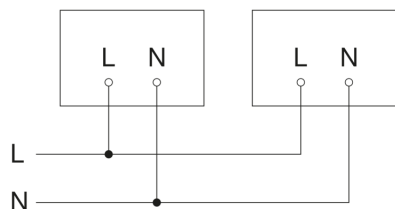

## Dessin dimensionnel

Luminaire extérieur à détection

# L 830 LED iHF

argenté

EAN 4007841 055509

Schéma du circuit d'interconnexion maître/esclave

Schéma du circuit d'interconnexion maître/maître