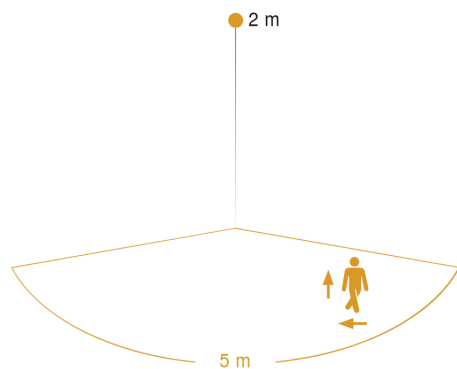

Schéma du circuit d'interconnexion maître/esclave

EAN 4007841 055509

STEINEL®
Intelligent technology

Caractéristiques techniques

Dimensions (L x l x H)	110 x 110 x 132 mm
Alimentation électrique	220 – 240 V / 50 – 60 Hz
Hauteur de montage max.	2,50 m
Technologie de détection	iHF (technologie de détection à hyperfréquence intelligente)
Puissance	9,5 W
Mise en réseau possible	Oui
Type de la mise en réseau	Maître/esclave
Flux lumineux	608 lm
Température de couleur	3000 K
Indice de rendu des couleurs IRC	80-89
Avec source	Oui, système d'éclairage LED STEINEL
Source	LED non interchangeable
Durée de vie des LED (max. °C)	50000 h
Culot	sans
Système de refroidissement des LED	Contrôle thermique passif
Avec détecteur de mouvement	Oui
Angle de détection	160 °
Angle d'ouverture	160 °
Protection au ras du mur	Oui
Possibilité de neutraliser la détection par segments	Oui

Cadrage électronique	Oui
Cadrage mécanique	Non
Portée radiale	r = 5 m (35 m²)
Interrupteur crépusculaire	Oui
Réglage de la luminosité de déclenchement	2 – 2000 lx
Temporisation	5 s – 15 Min.
Fonction balisage	Oui
Fonction balisage temps	10/30 min, toute la nuit
Allumage en douceur	Oui
Éclairage permanent	commutable, 4 h
Résistance aux chocs	IK03
Indice de protection	IP44
Classe	II
Température ambiante	-20 – 40 °C
Matériau du boîtier	Matière plastique
Matériau du cache	Matière plastique opale
Garantie du fabricant	3 ans
Avec télécommande	Non
Variante	argenté
UC1, Code EAN	4007841055509

Zone de détection