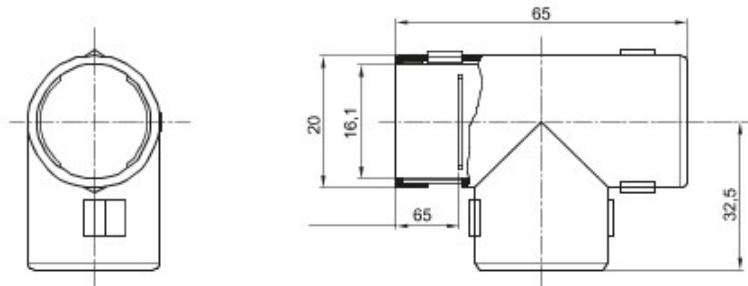

Accessoires de cheminement pour conduit rigide avec degré de protection IP40 et IP67.

Couleur	Gris RAL 7035	Indice de protection	IP40
Conduits Ø (mm)	16	Electrocod	21221

DIMENSIONS

SYMBOLE TECHNIQUE

IP

IP40