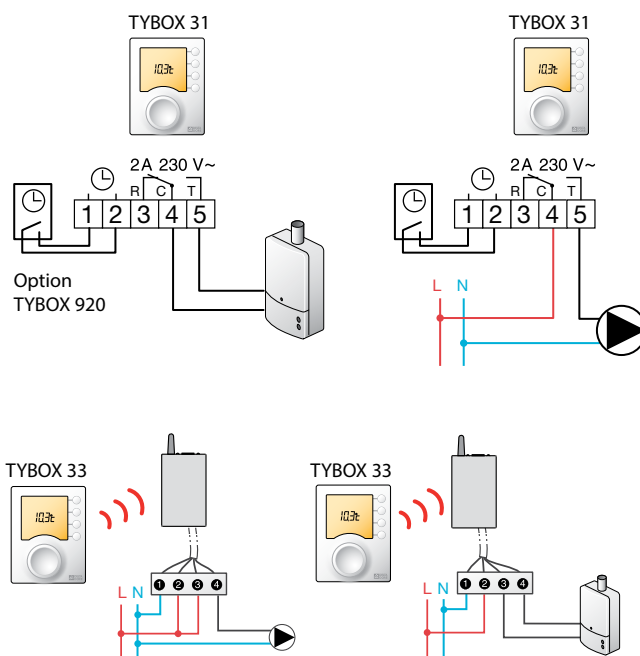

TYBOX 31

TYBOX 33

Nom	Référence
TYBOX 31 (filaire, chaudière)	6053001
TYBOX 33 (Radio, chaudière)	6053002
TYBOX 35 (émetteur seul)	6053017

Complétez votre installation

- Passage automatique du chauffage en hors-gel en association avec des détecteurs d'ouverture COX (page 298)
- Commande du chauffage + automatismes par téléphone avec TYDOM 310 RTC/315 GSM (page 228)
- Récepteur RF 642 (16 A) (page 129)
- Plaque de finition (page 130)
- Programmeur hebdomadaire 2 zones filaire TYBOX 920 (page 106)