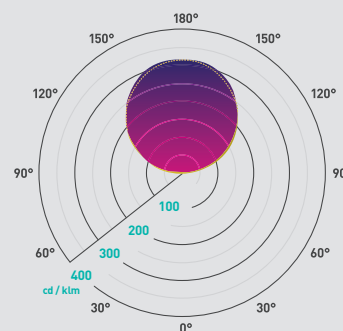

6500K 120°

5m [point de coupe tous les 100mm]

Ce luminaire comporte des lampes à LED intégrées.

Les lampes de ce luminaire ne peuvent pas être changées.

A++
A+
A
B
C
D
E

LED

874/2012