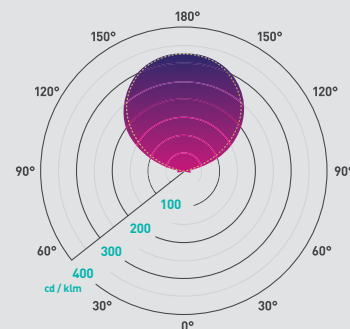

6500K 120°

5m (point de coupe tous les 100mm)

Ce luminaire comporte des lampes à LED intégrées.

LED

A++
A+
A
C
D
E

Les lampes de ce luminaire ne peuvent pas être changées.

874/2012