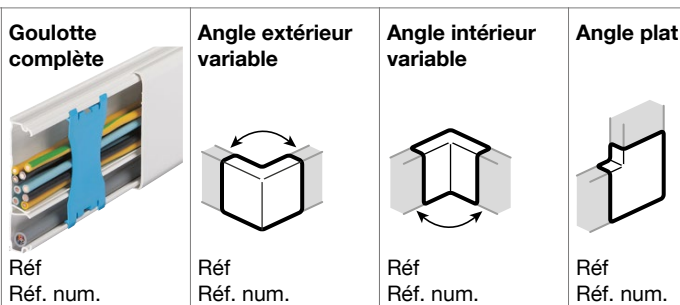

Livraison : socles et couvercle (couvercle "Ouverture Tournevis") et 2 agrafes/m (sauf 12 x 20).
Longueur standard : 2 m sauf pour les dimensions 12 x 20, 12 x 30, 16 x 30 et 6 x 30 (2,10 m),
Matériau : PVC rigide

Indice de protection :
IP 40, IK 07

Nota : les bandeaux de couleurs correspondent aux couleurs des étiquettes produits. Une même couleur est valable pour un profilé et pour tous les accessoires qui lui sont associés.

		Goulotte complète	Angle extérieur variable	Angle intérieur variable	Angle plat
		Réf Réf. num.	Réf Réf. num.	Réf Réf. num.	Réf Réf. num.
		ATA12500	ATA12503	ATA12504	ATA12505
	blanc Paloma (9010)	864749	864770	864787	864794
	marron (8014)	864862	864893	864909	864916
colisage		48 m	20 pièces	20 pièces	20 pièces
		ATA12501	ATA12503	ATA12504	ATA12505
	blanc Paloma (9010)	864756	864770	864787	864794
	marron (8014)	864879	864893	864909	864916
colisage		48 m	20 pièces	20 pièces	20 pièces
		ATA12502	ATA12503	ATA12504	ATA12505
	blanc Paloma (9010)	864763	864770	864787	864794
	marron (8014)	864886	864893	864909	864916
colisage		48 m	20 pièces	20 pièces	20 pièces
		ATA20500	ATA20503	ATA20504	ATA20505
	blanc Paloma (9010)	865142	865173	865180	865197
	marron (8014)	865234	865265	865272	865289
colisage		32 m	20 pièces	20 pièces	20 pièces
		ATA20501	ATA20503	ATA20504	ATA20505
	blanc Paloma (9010)	865159	865173	865180	865197
	marron (8014)	865241	865265	865272	865289
colisage		32 m	20 pièces	20 pièces	20 pièces
		ATA20502	ATA20503	ATA20504	ATA20505
	blanc Paloma (9010)	865166	865173	865180	865197
	marron (8014)	865258	865265	865272	865289
colisage		32 m	20 pièces	20 pièces	20 pièces
		ATA20752	ATA20753	ATA20754	ATA20755
	blanc Paloma (9010)	865326	865333	865340	865357
	marron (8014)	865395	865401	865418	865425
colisage		24 m	20 pièces	20 pièces	20 pièces

Désignation Colisage (pièce) Couleur Réf. Réf. num.