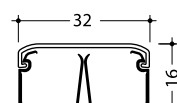

blanc Paloma (9010)
marron (8014)

ATA16301
864992
865074

ATA16303
865005
865081

ATA16304
865012
865098

ATA16305
865029
865104

colisage

50 m

20 pièces

20 pièces

20 pièces