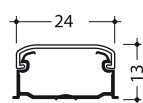

blanc Paloma (9010)
marron (8014)

ATA12200

864305

ATA12203

864329

ATA12204

864336

ATA12205

864343

colisage

84 m

40 pièces

40 pièces

40 pièces