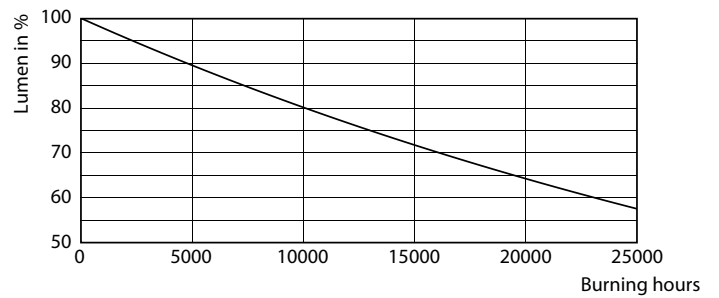

Données du produit

Caractéristiques générales	
Culot	G4 [G4]
Marquage RoHS	RoHS mark
Durée de vie nominale (nom.)	15000 h
Cycle d'allumage	50000X
Type technique	1.7-20W

Photométries et Colorimétries	
Code couleur	830 [CCT de 3000 K]
Flux lumineux (nom.)	205 lm
Flux lumineux (nominal) (nom.)	205 lm
Couleur	Blanc (WH)
Température de couleur proximale (nom.)	3000 K
Efficacité lumineuse (valeur nominale)	120,00 lm/W
Variation des coordonnées trichromatiques en fonction du temps de fonctionnement	<6
Indice de rendu des couleurs (nom.)	80

LLMF à la fin de la durée de vie nominale (nom.)	70 %
--	------

Caractéristiques électriques	
Puissance (valeur nominale)	1.7 W
Courant lampe (nom.)	240 mA
Puissance équivalente	20 W
Heure de démarrage (nom.)	0,5 s
Temps de chauffage à 60% du flux lumineux (nom.)	0.5 s
Facteur de puissance (nom.)	0.5
Tension (nom.)	12 V

CorePro LEDcapsule LV

Données photométriques

LEDcapsule CorePro 0.9-10W G4 Capsule 830 ND

Durée de vie

LEDcapsule CorePro 0.9-10W G4 Capsule 830 ND

LEDcapsule CorePro 0.9-10W G4 Capsule 830 ND