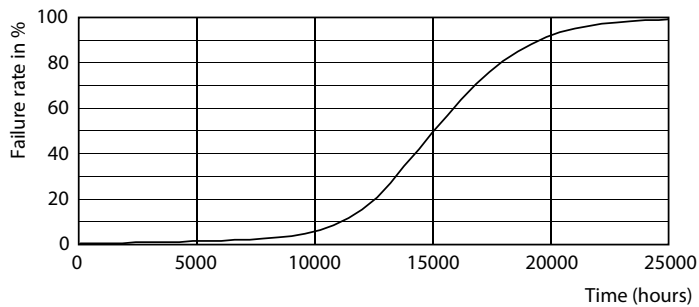

Durée de vie

LEDcapsule CorePro 0.9-10W G4 Capsule 830 ND