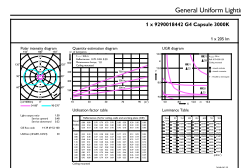

Données du produit

Caractéristiques générales	
Culot	G4 [G4]
Marquage RoHS	RoHS mark
Durée de vie nominale (nom.)	15000 h
Cycle d'allumage	50000X
Type technique	1.7-20W

Photométries et Colorimétries	
Code couleur	830 [CCT de 3000 K]
Flux lumineux (nom.)	205 lm
Flux lumineux (nominal) (nom.)	205 lm
Couleur	Blanc (WH)
Température de couleur proximale (nom.)	3000 K
Efficacité lumineuse (valeur nominale)	120,00 lm/W
Variation des coordonnées trichromatiques en fonction du temps de fonctionnement	<6
Indice de rendu des couleurs (nom.)	80

Schéma dimensionnel

Capsule 12V2W-20W 200lm N.AD 3000K G4

Product	D	C
CorePro LEDcapsuleLV 1.7-20W G4 830	14,5 mm	38 mm

Données photométriques

LEDcapsule CorePro 0.9-10W G4 Capsule 827 ND

LEDcapsule CorePro 1.7-20W G4 Capsule 830 ND