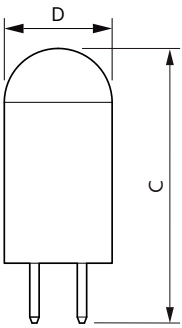

Données du produit

Caractéristiques générales	
Culot	G4 [G4]
Marquage RoHS	RoHS mark
Durée de vie nominale (nom.)	15000 h
Cycle d'allumage	50000X
Type technique	1.7-20W

Photométries et Colorimétries	
Code couleur	830 [CCT de 3000 K]
Flux lumineux (nom.)	205 lm
Flux lumineux (nominal) (nom.)	205 lm
Couleur	Blanc (WH)
Température de couleur proximale (nom.)	3000 K
Efficacité lumineuse (valeur nominale)	120,00 lm/W
Variation des coordonnées trichromatiques en fonction du temps de fonctionnement	<6
Indice de rendu des couleurs (nom.)	80

Schéma dimensionnel

Capsule 12V2W-20W 200lm N.AD 3000K G4

Product	D	C
CorePro LEDcapsuleLV 1.7-20W G4 830	14,5 mm	38 mm

Données photométriques

LEDcapsule CorePro 0.9-10W G4 Capsule 827 ND

LEDcapsule CorePro 1.7-20W G4 Capsule 830 ND