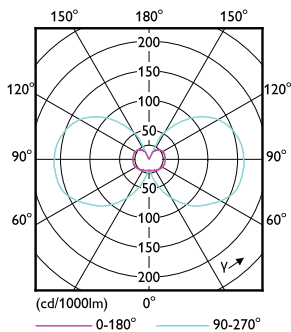

Données du produit

Caractéristiques générales	
Culot	G4 [G4]
Marquage RoHS	RoHS mark
Durée de vie nominale (nom.)	15000 h
Cycle d'allumage	50000X
Type technique	1.7-20W

Photométries et Colorimétries	
Code couleur	830 [CCT de 3000 K]
Flux lumineux (nom.)	205 lm
Flux lumineux (nominal) (nom.)	205 lm
Couleur	Blanc (WH)
Température de couleur proximale (nom.)	3000 K
Efficacité lumineuse (valeur nominale)	120,00 lm/W
Variation des coordonnées trichromatiques en fonction du temps de fonctionnement	<6
Indice de rendu des couleurs (nom.)	80

LLMF à la fin de la durée de vie nominale (nom.)	70 %
--	------

Caractéristiques électriques	
Puissance (valeur nominale)	1.7 W
Courant lampe (nom.)	240 mA
Puissance équivalente	20 W
Heure de démarrage (nom.)	0,5 s
Temps de chauffage à 60% du flux lumineux (nom.)	0.5 s
Facteur de puissance (nom.)	0.5
Tension (nom.)	12 V

Schéma dimensionnel

Capsule 12V2W-20W 200lm N.AD 3000K G4

Product	D	C
CorePro LEDcapsuleLV 1.7-20W G4 830	14,5 mm	38 mm

Données photométriques

LEDcapsule CorePro 0.9-10W G4 Capsule 827 ND

LEDcapsule CorePro 1.7-20W G4 Capsule 830 ND