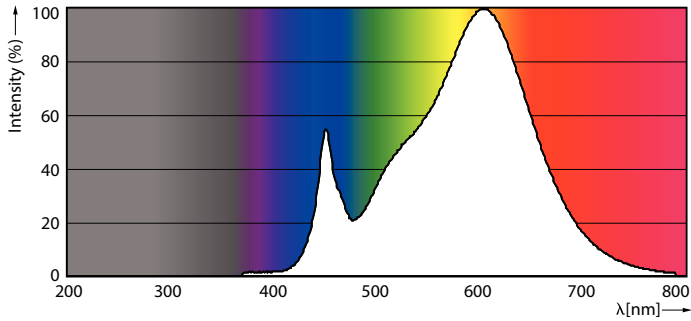

CorePro LEDcapsule LV

Données photométriques

LEDcapsule CorePro 0.9-10W G4 Capsule 830 ND