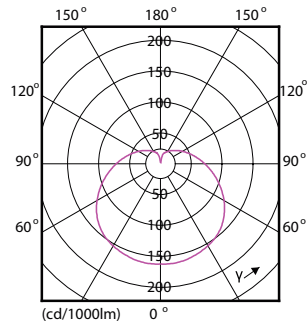

Données du produit

Caractéristiques générales

Culot	E27 [E27]
Marquage RoHS	RoHS mark
Durée de vie nominale (nom.)	15000 h
Cycle d'allumage	50000X
Type technique	7-60W

Photométries et Colorimétries

Code couleur	827 [CCT de 2700 K]
Flux lumineux (nom.)	806 lm
Flux lumineux (nominal) (nom.)	806 lm
Couleur	Blanc chaud (WW)
Température de couleur proximale (nom.)	2700 K
Efficacité lumineuse (valeur nominale)	115,00 lm/W
Variation des coordonnées trichromatiques en fonction du temps de fonctionnement	<6
Indice de rendu des couleurs (nom.)	80
LLMF à la fin de la durée de vie nominale (nom.)	70 %

Désignation Produit	CorePro lustre ND 7-60W E27 827 P48 FR
Code barre produit (EAN)	8718696703038
Code de commande	70303800
Unité d'emballage	1

Conditionnement par carton	10
Code industriel (12NC)	929001325302
Poids net (pièce)	0,072 kg

Schéma dimensionnel

Candle 230V 8-60W 806lm 2700K E27 ND FR

Product	D	C
CorePro lustre ND 7-60W E27 827 P48 FR	48 mm	93 mm

Données photométriques

LEDbulb 60W E14 827 FR P48

LEDbulb 60W E14 827 FR P48

LEDbulb 60W E14 827 FR B38