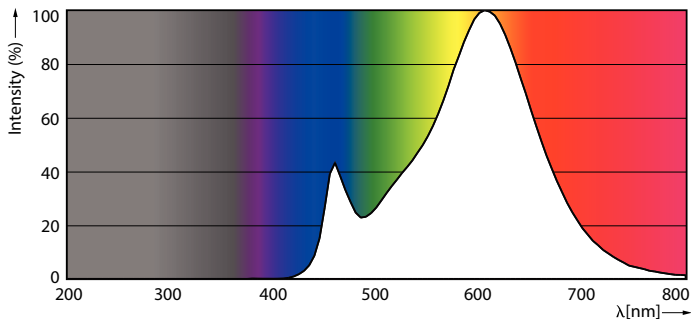

Données du produit

Caractéristiques générales

Culot	E27 [E27]
Marquage RoHS	RoHS mark
Durée de vie nominale (nom.)	15000 h
Cycle d'allumage	50000X
Type technique	7-60W

Photométries et Colorimétries

Code couleur	827 [CCT de 2700 K]
Flux lumineux (nom.)	806 lm
Flux lumineux (nominal) (nom.)	806 lm
Couleur	Blanc chaud (WW)
Température de couleur proximale (nom.)	2700 K
Efficacité lumineuse (valeur nominale)	115,00 lm/W
Variation des coordonnées trichromatiques en fonction du temps de fonctionnement	<6
Indice de rendu des couleurs (nom.)	80
LLMF à la fin de la durée de vie nominale (nom.)	70 %

Schéma dimensionnel

Candle 230V 8-60W 806lm 2700K E27 ND FR

Product	D	C
CorePro lustre ND 7-60W E27 827 P48 FR	48 mm	93 mm

Données photométriques

LEDbulb 60W E14 827 FR P48

LEDbulb 60W E14 827 FR P48

LEDbulb 60W E14 827 FR B38