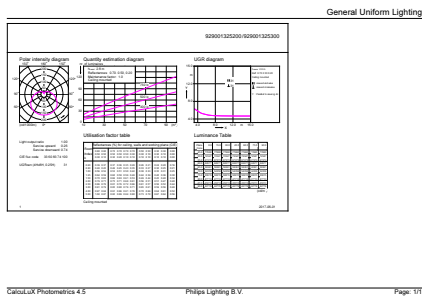

Schéma dimensionnel

Candle 230V 8-60W 806lm 2700K E27 ND FR

Product	D	C
CorePro lustre ND 7-60W E27 827 P48 FR	48 mm	93 mm

Données photométriques

LEDbulb 60W E14 827 FR P48

LEDbulb 60W E14 827 FR P48

LEDbulb 60W E14 827 FR B38