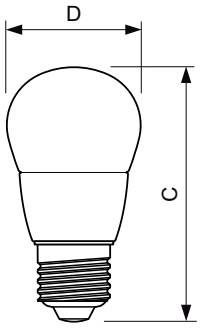

Données du produit

Caractéristiques générales

Culot	E27 [E27]
Marquage RoHS	RoHS mark
Durée de vie nominale (nom.)	15000 h
Cycle d'allumage	50000X
Type technique	7-60W

Photométries et Colorimétries

Code couleur	827 [CCT de 2700 K]
Flux lumineux (nom.)	806 lm
Flux lumineux (nominal) (nom.)	806 lm
Couleur	Blanc chaud (WW)
Température de couleur proximale (nom.)	2700 K
Efficacité lumineuse (valeur nominale)	115,00 lm/W
Variation des coordonnées trichromatiques en fonction du temps de fonctionnement	<6
Indice de rendu des couleurs (nom.)	80
LLMF à la fin de la durée de vie nominale (nom.)	70 %

Schéma dimensionnel

Candle 230V 8-60W 806lm 2700K E27 ND FR

Product	D	C
CorePro lustre ND 7-60W E27 827 P48 FR	48 mm	93 mm

Données photométriques

LEDbulb 60W E14 827 FR P48

LEDbulb 60W E14 827 FR P48

LEDbulb 60W E14 827 FR B38