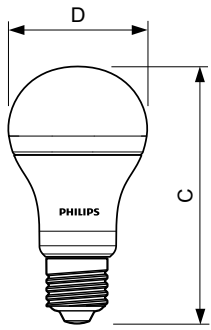

Données du produit

Caractéristiques générales	
Culot	E27 [E27]
Marquage RoHS	RoHS mark
Durée de vie nominale (nom.)	15000 h
Cycle d'allumage	50000X
Type technique	12.5-100W
Courant lampe (nom.) 115 mA	
Puissance équivalente 100 W	
Heure de démarrage (nom.) 0,5 s	
Temps de chauffage à 60% du flux lumineux (nom.) 0.5 s	
Facteur de puissance (nom.) 0.5	
Tension (nom.) 220-240 V	
Photométries et Colorimétries	
Code couleur	840 [CCT de 4000K]
Angle d'émission du faisceau (nom.)	200 °
Flux lumineux (nom.)	1521 lm
Flux lumineux (nominal) (nom.)	1521 lm
Couleur	Blanc brillant (CW)
Température de couleur proximale (nom.)	4000 K
Efficacité lumineuse (valeur nominale)	121,00 lm/W
Variation des coordonnées trichromatiques en fonction du temps de fonctionnement	<6
Indice de rendu des couleurs (nom.)	80
LLMF à la fin de la durée de vie nominale (nom.)	70 %
Caractéristiques électriques	
Fréquence d'entrée	50 à 60 Hz
Puissance (valeur nominale)	12.5 W
Températures	
Température maximum du boîtier (nom.)	85 °C
Gestion et gradation	
Intensité réglable	Non
Matériaux et finitions	
Finition de l'ampoule	Dépoli(e) (FR)
Normes et recommandations	
Classe énergétique	A+
Consommation d'énergie kWh/1 000 h	13 kWh
Données logistiques	
Code de produit complet	871869651030800

CorePro LEDbulb

Désignation Produit	CorePro LEDbulb ND 12.5-100W A60 E27 840
Code barre produit (EAN)	8718696510308
Code de commande	51030800
Unité d'emballage	1

Conditionnement par carton	10
Code industriel (12NC)	929001312402
Poids net (pièce)	0,076 kg

Schéma dimensionnel

A60 220-240V 12.5W-100W 4000K E27 ND

Product	D	C
CorePro LEDbulb ND 12.5-100W A60 E27 840	60 mm	110 mm

Données photométriques

CorePro LEDbulb 100W E27 840 FR A60

CorePro LEDbulb

Durée de vie