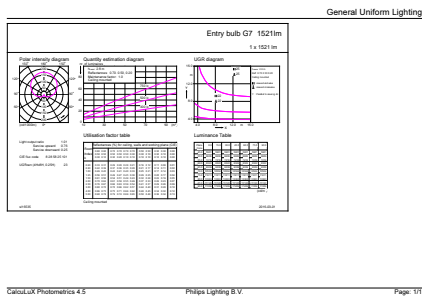

Données du produit

Caractéristiques générales	
Culot	E27 [E27]
Marquage RoHS	RoHS mark
Durée de vie nominale (nom.)	15000 h
Cycle d'allumage	50000X
Type technique	12.5-100W
Courant lampe (nom.) 115 mA	
Puissance équivalente 100 W	
Heure de démarrage (nom.) 0,5 s	
Temps de chauffage à 60% du flux lumineux (nom.) 0.5 s	
Facteur de puissance (nom.) 0.5	
Tension (nom.) 220-240 V	
Photométries et Colorimétries	
Code couleur	840 [CCT de 4000K]
Angle d'émission du faisceau (nom.)	200 °
Flux lumineux (nom.)	1521 lm
Flux lumineux (nominal) (nom.)	1521 lm
Couleur	Blanc brillant (CW)
Température de couleur proximale (nom.)	4000 K
Efficacité lumineuse (valeur nominale)	121,00 lm/W
Variation des coordonnées trichromatiques en fonction du temps de fonctionnement	<6
Indice de rendu des couleurs (nom.)	80
LLMF à la fin de la durée de vie nominale (nom.)	70 %
Caractéristiques électriques	
Fréquence d'entrée	50 à 60 Hz
Puissance (valeur nominale)	12.5 W
Températures	
Température maximum du boîtier (nom.)	85 °C
Gestion et gradation	
Intensité réglable	Non
Matériaux et finitions	
Finition de l'ampoule	Dépoli(e) (FR)
Normes et recommandations	
Classe énergétique	A+
Consommation d'énergie kWh/1 000 h	13 kWh
Données logistiques	
Code de produit complet	871869651030800

CorePro LEDbulb

Désignation Produit	CorePro LEDbulb ND 12.5-100W A60 E27 840
Code barre produit (EAN)	8718696510308
Code de commande	51030800
Unité d'emballage	1

Conditionnement par carton	10
Code industriel (12NC)	929001312402
Poids net (pièce)	0,076 kg

Schéma dimensionnel

A60 220-240V 12.5W-100W 4000K E27 ND

Product	D	C
CorePro LEDbulb ND 12.5-100W A60 E27 840	60 mm	110 mm

Données photométriques

CorePro LEDbulb 100W E27 840 FR A60

CorePro LEDbulb

Durée de vie