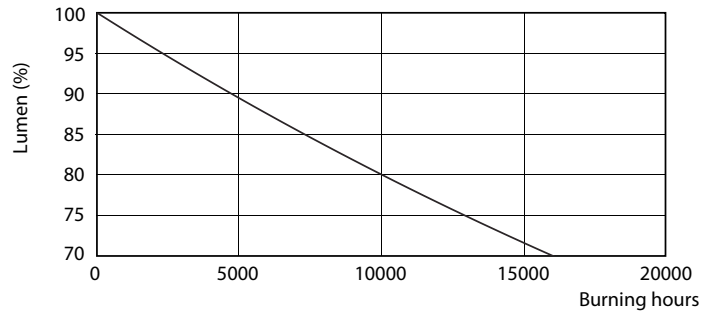

Données du produit

Caractéristiques générales	
Culot	E27 [E27]
Marquage RoHS	RoHS mark
Durée de vie nominale (nom.)	15000 h
Cycle d'allumage	50000X
Type technique	12.5-100W
Courant lampe (nom.) 115 mA	
Puissance équivalente 100 W	
Heure de démarrage (nom.) 0,5 s	
Temps de chauffage à 60% du flux lumineux (nom.) 0.5 s	
Facteur de puissance (nom.) 0.5	
Tension (nom.) 220-240 V	
Photométries et Colorimétries	
Code couleur	840 [CCT de 4000K]
Angle d'émission du faisceau (nom.)	200 °
Flux lumineux (nom.)	1521 lm
Flux lumineux (nominal) (nom.)	1521 lm
Couleur	Blanc brillant (CW)
Température de couleur proximale (nom.)	4000 K
Efficacité lumineuse (valeur nominale)	121,00 lm/W
Variation des coordonnées trichromatiques en fonction du temps de fonctionnement	<6
Indice de rendu des couleurs (nom.)	80
LLMF à la fin de la durée de vie nominale (nom.)	70 %
Caractéristiques électriques	
Fréquence d'entrée	50 à 60 Hz
Puissance (valeur nominale)	12.5 W
Températures	
Température maximum du boîtier (nom.)	85 °C
Gestion et gradation	
Intensité réglable	Non
Matériaux et finitions	
Finition de l'ampoule	Dépoli(e) (FR)
Normes et recommandations	
Classe énergétique	A+
Consommation d'énergie kWh/1 000 h	13 kWh
Données logistiques	
Code de produit complet	871869651030800

Schéma dimensionnel

A60 220-240V 12.5W-100W 4000K E27 ND

Product	D	C
CorePro LEDbulb ND 12.5-100W A60 E27 840	60 mm	110 mm

Données photométriques

CorePro LEDbulb 100W E27 840 FR A60

CorePro LEDbulb

Durée de vie