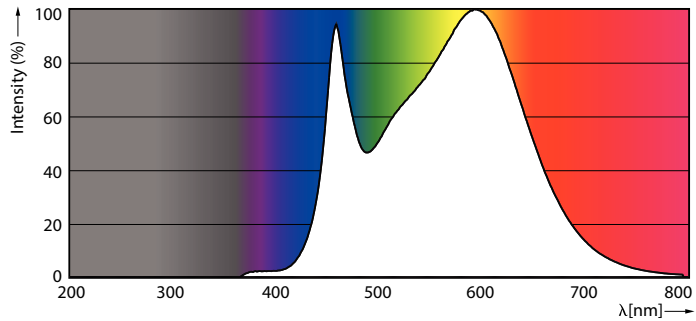

Données du produit

Caractéristiques générales	
Culot	E27 [E27]
Marquage RoHS	RoHS mark
Durée de vie nominale (nom.)	15000 h
Cycle d'allumage	50000X
Type technique	12.5-100W
Courant lampe (nom.) 115 mA	
Puissance équivalente 100 W	
Heure de démarrage (nom.) 0,5 s	
Temps de chauffage à 60% du flux lumineux (nom.) 0.5 s	
Facteur de puissance (nom.) 0.5	
Tension (nom.) 220-240 V	
Photométries et Colorimétries	
Code couleur	840 [CCT de 4000K]
Angle d'émission du faisceau (nom.)	200 °
Flux lumineux (nom.)	1521 lm
Flux lumineux (nominal) (nom.)	1521 lm
Couleur	Blanc brillant (CW)
Température de couleur proximale (nom.)	4000 K
Efficacité lumineuse (valeur nominale)	121,00 lm/W
Variation des coordonnées trichromatiques en fonction du temps de fonctionnement	<6
Indice de rendu des couleurs (nom.)	80
LLMF à la fin de la durée de vie nominale (nom.)	70 %
Caractéristiques électriques	
Fréquence d'entrée	50 à 60 Hz
Puissance (valeur nominale)	12.5 W
Températures	
Température maximum du boîtier (nom.)	85 °C
Gestion et gradation	
Intensité réglable	Non
Matériaux et finitions	
Finition de l'ampoule	Dépoli(e) (FR)
Normes et recommandations	
Classe énergétique	A+
Consommation d'énergie kWh/1 000 h	13 kWh
Données logistiques	
Code de produit complet	871869651030800

Schéma dimensionnel

A60 220-240V 12.5W-100W 4000K E27 ND

Product	D	C
CorePro LEDbulb ND 12.5-100W A60 E27 840	60 mm	110 mm

Données photométriques

CorePro LEDbulb 100W E27 840 FR A60

CorePro LEDbulb

Durée de vie