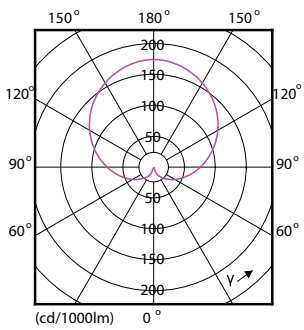

Données du produit

Caractéristiques générales	
Culot	E27 [E27]
Marquage RoHS	RoHS mark
Durée de vie nominale (nom.)	15000 h
Cycle d'allumage	50000X
Type technique	12.5-100W
Courant lampe (nom.) 115 mA	
Puissance équivalente 100 W	
Heure de démarrage (nom.) 0,5 s	
Temps de chauffage à 60% du flux lumineux (nom.) 0.5 s	
Facteur de puissance (nom.) 0.5	
Tension (nom.) 220-240 V	
Photométries et Colorimétries	
Code couleur	840 [CCT de 4000K]
Angle d'émission du faisceau (nom.)	200 °
Flux lumineux (nom.)	1521 lm
Flux lumineux (nominal) (nom.)	1521 lm
Couleur	Blanc brillant (CW)
Température de couleur proximale (nom.)	4000 K
Efficacité lumineuse (valeur nominale)	121,00 lm/W
Variation des coordonnées trichromatiques en fonction du temps de fonctionnement	<6
Indice de rendu des couleurs (nom.)	80
LLMF à la fin de la durée de vie nominale (nom.)	70 %
Caractéristiques électriques	
Fréquence d'entrée	50 à 60 Hz
Puissance (valeur nominale)	12.5 W
Températures	
Température maximum du boîtier (nom.)	85 °C
Gestion et gradation	
Intensité réglable	Non
Matériaux et finitions	
Finition de l'ampoule	Dépoli(e) (FR)
Normes et recommandations	
Classe énergétique	A+
Consommation d'énergie kWh/1 000 h	13 kWh
Données logistiques	
Code de produit complet	871869651030800

Schéma dimensionnel

A60 220-240V 12.5W-100W 4000K E27 ND

Product	D	C
CorePro LEDbulb ND 12.5-100W A60 E27 840	60 mm	110 mm

Données photométriques

CorePro LEDbulb 100W E27 840 FR A60

CorePro LEDbulb

Durée de vie