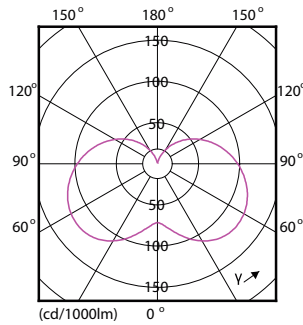

Données photométriques

LEDbulb 60W E14 827 FR B38