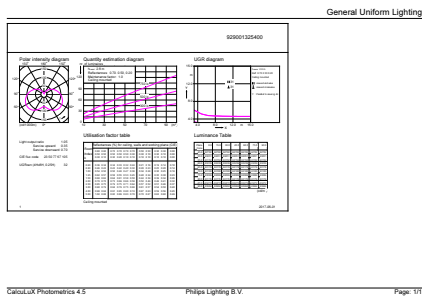

CorePro LEDcandle

Désignation Produit	CorePro LEDcandle ND 7-60W E14 840 B38 FR
Code barre produit (EAN)	8718696703052
Code de commande	70305200
Unité d'emballage	1

Conditionnement par carton	10
Code industriel (12NC)	929001325402
Poids net (pièce)	0,063 kg

Schéma dimensionnel

Product	D	C
CorePro LEDcandle ND 7-60W E14 840 B38 FR	38 mm	114 mm

Données photométriques

LEDbulb 60W E14 840 FR B38