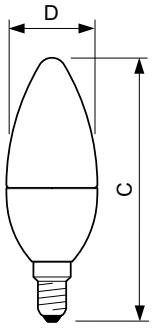

CorePro LEDcandle

Désignation Produit	CorePro LEDcandle ND 7-60W E14 840 B38 FR
Code barre produit (EAN)	8718696703052
Code de commande	70305200
Unité d'emballage	1

Conditionnement par carton	10
Code industriel (12NC)	929001325402
Poids net (pièce)	0,063 kg

Schéma dimensionnel

Candle 230V 8-60W 806lm 4000K E14 ND FR

Product	D	C
CorePro LEDcandle ND 7-60W E14 840 B38 FR	38 mm	114 mm