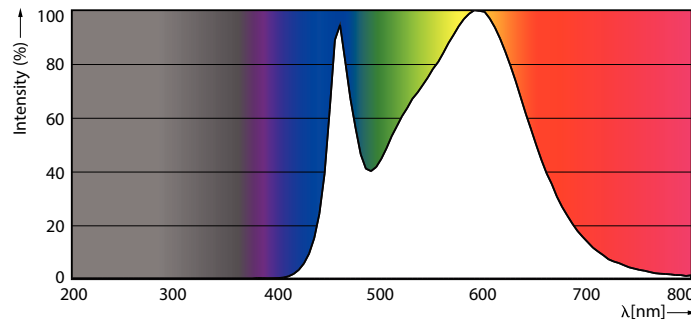

LEDbulb 60W E14 840 FR B38