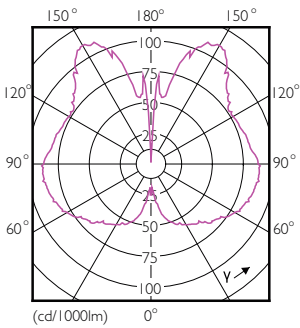

LEDBulb giant 25W E27 G200 840 DIM