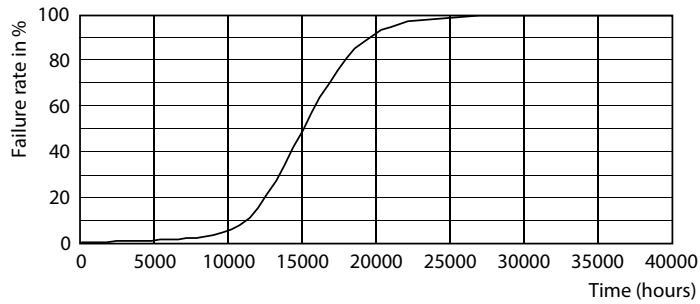

Ampoules LED décoratives

Durée de vie

LEDBulb giant 25W E27 G200 840 DIM