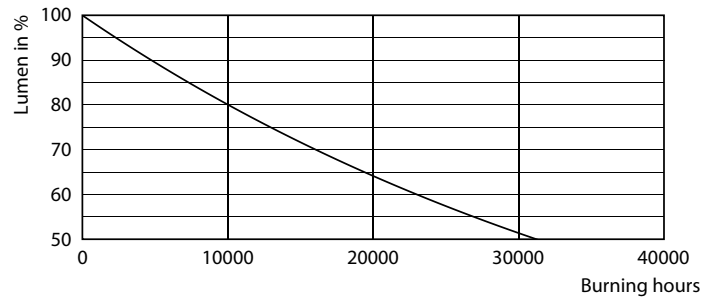

LEDBulb giant 25W E27 G200 840 DIM