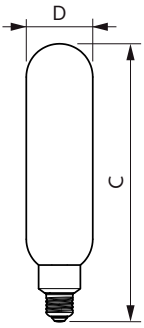

### Données du produit

Caractéristiques générales	
Culot	E27 [ E27]
Marquage RoHS	RoHS mark
Durée de vie nominale (nom.)	15000 h
Cycle d'allumage	20000X
Type technique	6.5-25W

Photométries et Colorimétries	
Code couleur	840 [ CCT de 4000K]
Flux lumineux (nom.)	270 lm
Flux lumineux (nominal) (nom.)	270 lm
Couleur	Blanc brillant (CW)
Température de couleur proximale (nom.)	4000 K
Efficacité lumineuse (valeur nominale)	41,00 lm/W
Variation des coordonnées trichromatiques en fonction du temps de fonctionnement	<6
Indice de rendu des couleurs (nom.)	80
LLMF à la fin de la durée de vie nominale (nom.)	70 %

# Ampoules LED décoratives

Désignation Produit	LED giant 25W E27 T65 4000K smoky
	D
Code barre produit (EAN)	8718696815120
Code de commande	81512000
Unité d'emballage	1

Conditionnement par carton	2
Code industriel (12NC)	929001903301
Poids net (pièce)	0.196 kg

## Schéma dimensionnel

Bulb T65 230V 6-40W 470lm 2000K E27 D

Product	D	C
LED giant 25W E27 T65 4000K smoky D	65 mm	273 mm