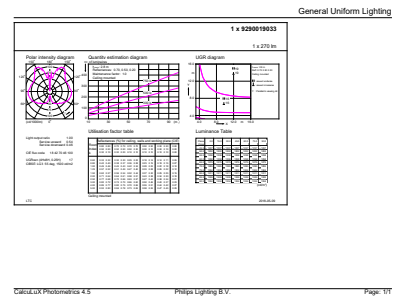

LEDBulb giant 25W E27 T65 840 DIM