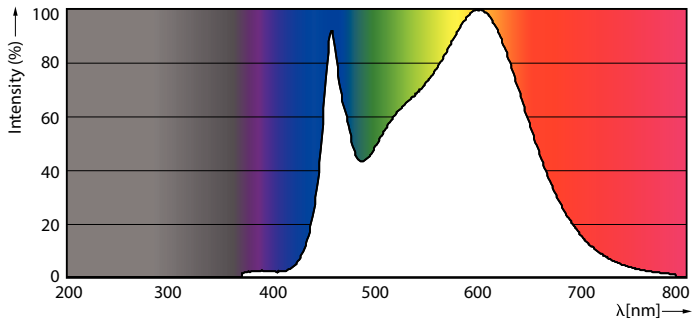

Ampoules LED décoratives

Désignation Produit	LED giant 25W E27 T65 4000K smoky
	D
Code barre produit (EAN)	8718696815120
Code de commande	81512000
Unité d'emballage	1

Conditionnement par carton	2
Code industriel (12NC)	929001903301
Poids net (pièce)	0.196 kg

Schéma dimensionnel

Product	D	C
LED giant 25W E27 T65 4000K smoky D	65 mm	273 mm

Données photométriques

LEDBulb giant 25W E27 G200 840 DIM