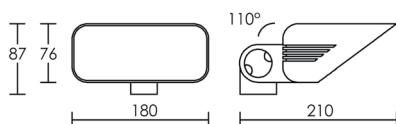

Code :	0559	230 w	60°
h (m)	E (lx)	d (m)	
1	1950	1,15	
2	488	2,3	
3	217	3,5	
4	122	4,6	
5	78	5,8	