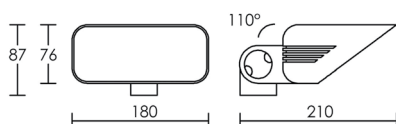

Teinte	Couleur	Code
	3000 K	blanc <b>50099</b>
	4000 K	blanc <b>50094</b>
	4000 K	beige <b>50095</b>
	4000 K	noir <b>50096</b>

50094	4000K	20 w	120°
h (m)	E (lx)	d (m)	
1	936	3,30	
2	234	6,6	
3	104	9,9	
4	59	13,2	
5	37	16,5	

Code :	0559	230 w	60°
h (m)	E (lx)	d (m)	
1	1950	1,15	
2	488	2,3	
3	217	3,5	
4	122	4,6	
5	78	5,8	