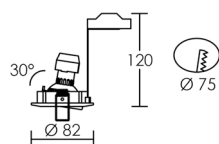

KIT GALAXY LED 8 / LED 6

Corps aluminium. Orientable. Kit prêt-à-poser. **LED SHARP.**

	230V	IP20 IK02	850°	35 000 h
--	------	-----------	------	----------

	QPAR 16		GU10	8W
--	---------	--	------	----

Lumens	Teinte	Couleur	Code avec lampe
650	2700 K	blanc	51040
700	4000 K	blanc	51041
650	2700 K	nickel	51042
700	4000 K	nickel	51043

LED 8	2700 K	8 W	55°
	h (m)	E _{max} (lx)	d (m)
	1	837	1,04
	2	209	2,1
	3	93	3,1

LED 6	2700 K	6 W	45°
	h (m)	E _{max} (lx)	d (m)
	1	576	0,83
	2	144	1,7
	2,5	92	2,1

LED 8	4000 K	8 W	55°
	h (m)	E _{max} (lx)	d (m)
	1	861	1,04
	2	215	2,1
	3	96	3,1