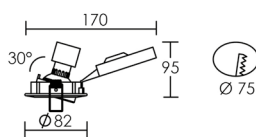

KIT GALAXY LED 8 / LED 6

Corps aluminium. Orientable. Kit prêt-à-poser. **LED SHARP.**

	230V	IP20 IK02	850°	35 000 h
--	------	-----------	------	----------

	QPAR 16		GU10	8W
--	---------	--	------	----

Lumens	Teinte	Couleur	Code avec lampe
650	2700 K	blanc	51040
700	4000 K	blanc	51041
650	2700 K	nickel	51042
700	4000 K	nickel	51043