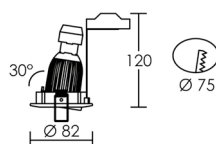

LED 10	2700 K	10 W	38°
	h (m)	E_{max} (lx)	d (m)
	1	1650	0,69
	2	413	1,4
	2,5	264	1,7

LED 10	4000 K	10 W	38°
	h (m)	E_{max} (lx)	d (m)
	1	1890	0,69
	2	473	1,4
	3	210	2,1