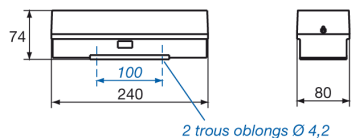

LUM21012 Planète 24-110/45 C

Les luminaires PLANETE 45 C sont associables avec des sources centrales alternatives ou continues.

La très faible consommation permet de réduire considérablement la capacité batterie de la source centrale.

Plus de relampage annuel (utilisation de LEDs).

De dimensions réduites ces luminaires s'intègrent facilement dans tout type de bâtiment (tertiaire ou industriel).

Certification : NF EN 60 598.2.22