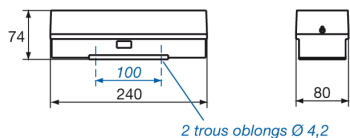

LUM22118 Planète 220/45 C