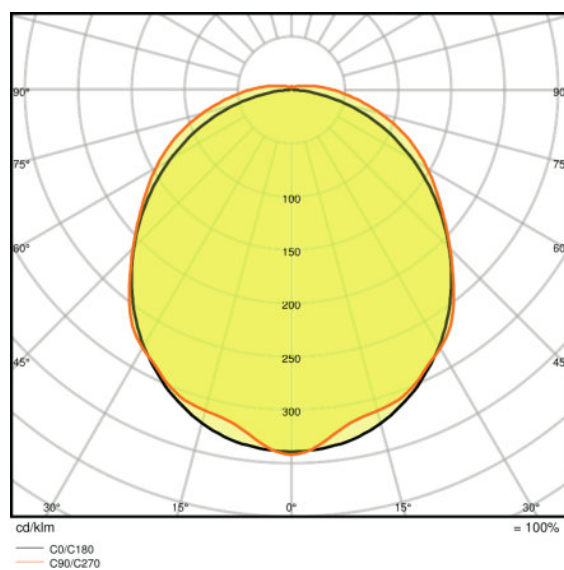

Distribution de lumière

Courbe photométrique, selon un angle donné

Courbe photométrique, polaire

TECHNIQUE / ACCESSOIRES

- Etriers en acier inoxydable avec vis de sécurité incluses
- Accessoires de montage inclus (kit de suspension, kit de protection contre le vol)

DONNÉES LOGISTIQUES

Code produit	Description produit	Unité d'emballage (Pièces/Unité)	Dimensions (longueur x largeur x hauteur)	Volume	Poids brut
4058075000964	DP 1500 55 W 4000K IP65 GY	Carton de regroupement 6	1525 mm x 333 mm x 192 mm	97.50 dm³	16355,00 g
4058075079953	DP 1500 55 W 4000K IP65 GY	Carton de regroupement 6	1525 mm x 333 mm x 192 mm	97.50 dm³	16355,00 g

Le code produit mentionné décrit la petite quantité d'unité qui peut être commandée. Une unité peut contenir un ou plusieurs produits. Lorsque vous passez la commande, merci de bien vouloir entrer une unité ou un multiple d'une unité.

RÉFÉRENCES/LIENS

Plus d'informations sur la garantie sous

- www.ledvance.fr/garantie