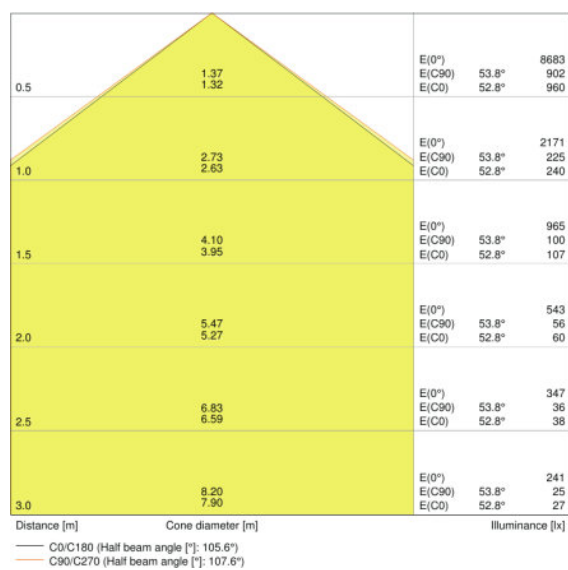

FICHE TECHNIQUE

Données électriques

Puissance nominale	55,00 W
Mode d'opération	Electronic control gear (ECG)
Tension nominale	220...240 V
Facteur de puissance λ	>0,90
Fréquence du réseau	50/60 Hz

Données photométriques

Temp. de couleur	4000 K
Flux lumineux	6400 lm
Efficacité lumineuse	115 lm/W
Ecart-type de correspondance de couleur	≤ 5 sdc _m
Teinte de couleur (désignation)	Cool White
Ra Indice de rendu des couleurs	>80

Données photométriques

Angle de rayonnement	105 °
-----------------------------	-------

Dimensions & poids

Longueur	1500 mm
Largeur	95,0 mm
Hauteur	78,0 mm
Poids du produit	2300,00 g

Couleurs & matériaux

Matériau de corps	Polycarbonate (PC)
Couleur du teinte	Gray
Couleur du produit	Gray

Indice de protec. IK (résist. aux chocs)	IK08
Photobiological safety group	RG 0
Classe de protection	I
Type de protection	IP65
Normes	CE/CB/TÜV SÜD/EAC/RoHS

Distribution de lumière

Courbe photométrique, selon un angle donné